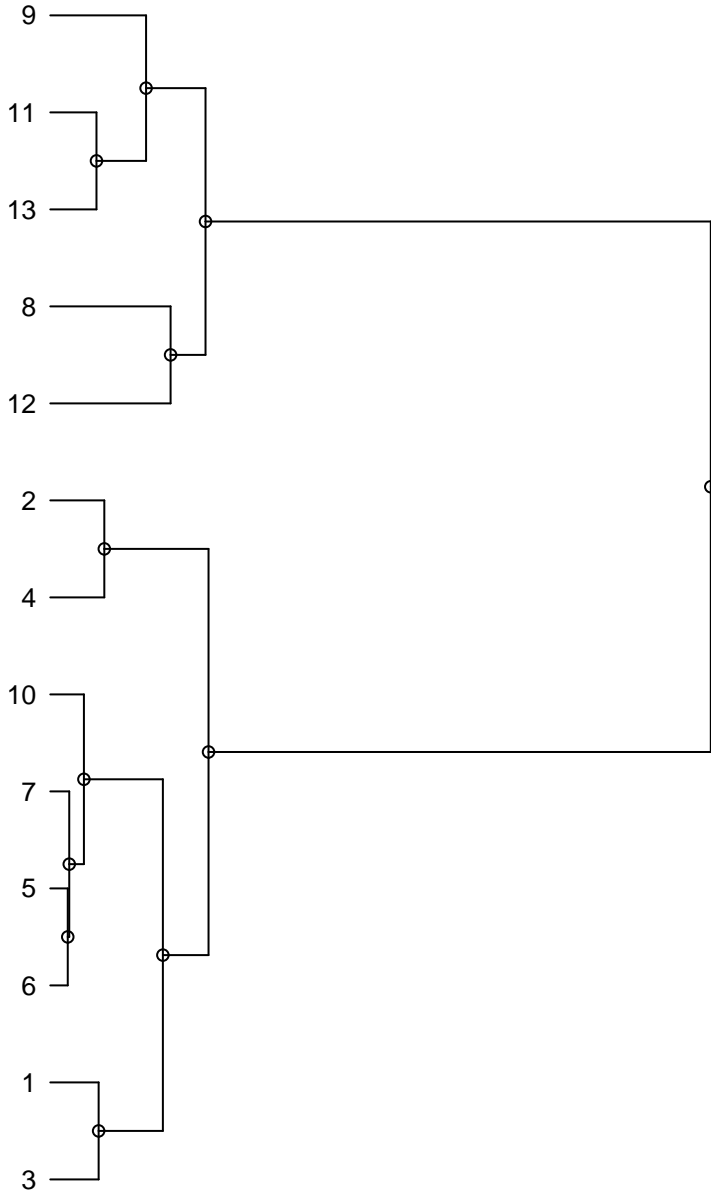

height

0 1000 2000 3000 4000

Dendrogram

cases
Method: ward