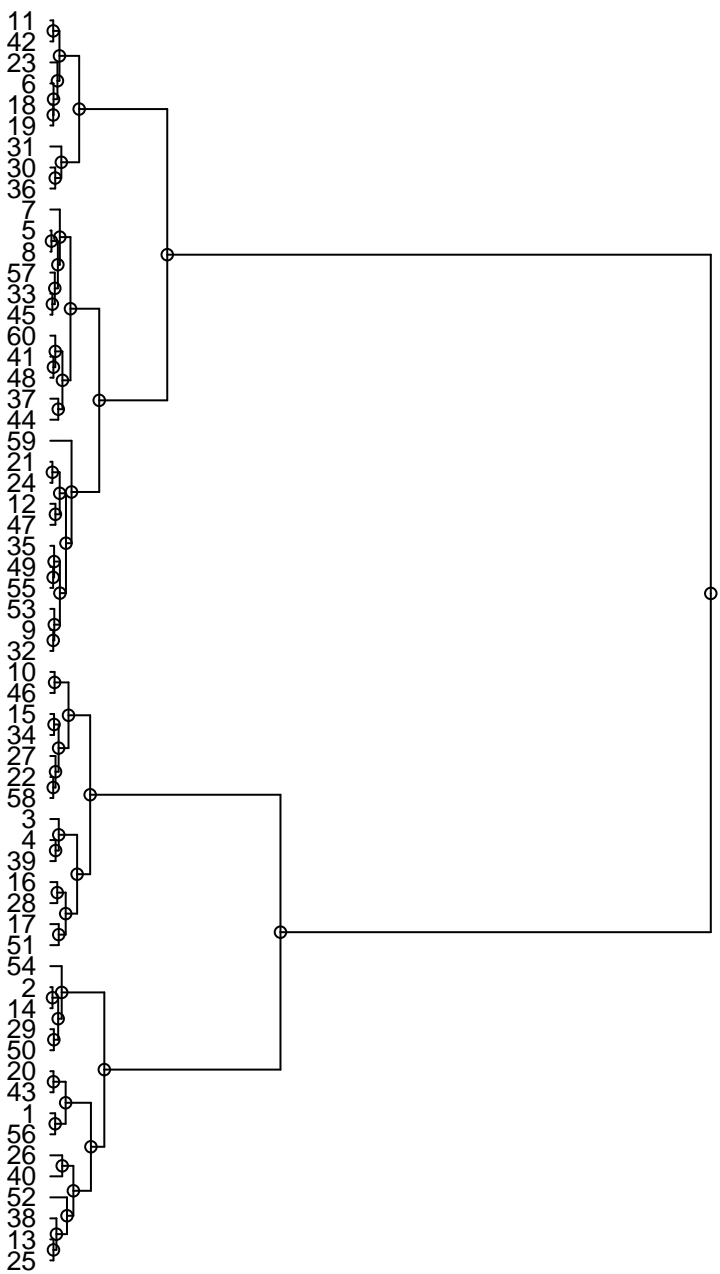

height

0 200 400 600 800

Dendrogram

cases

Method: ward