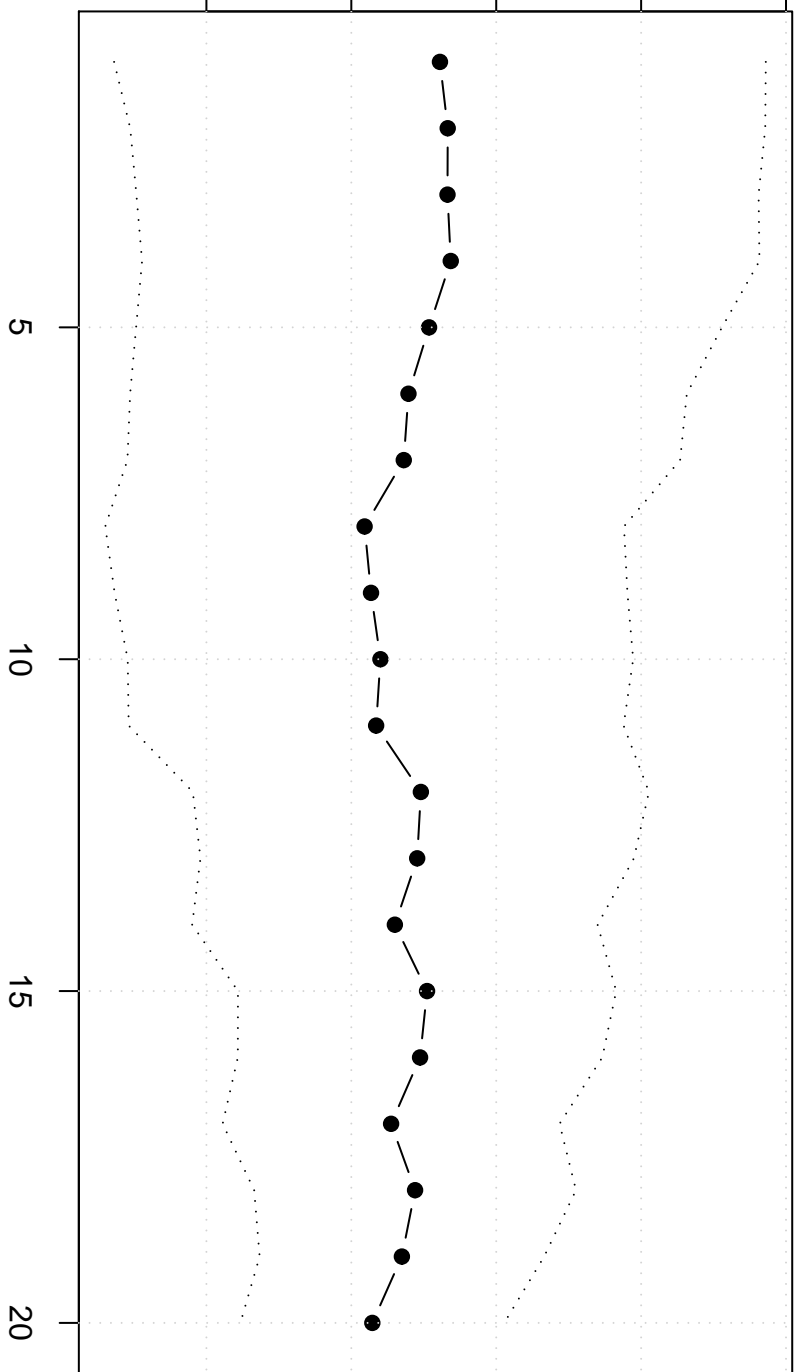

Winsorized Mean(j/n)

14000 14200 14400 14600 14800

uitvoer Vlaamse gewest