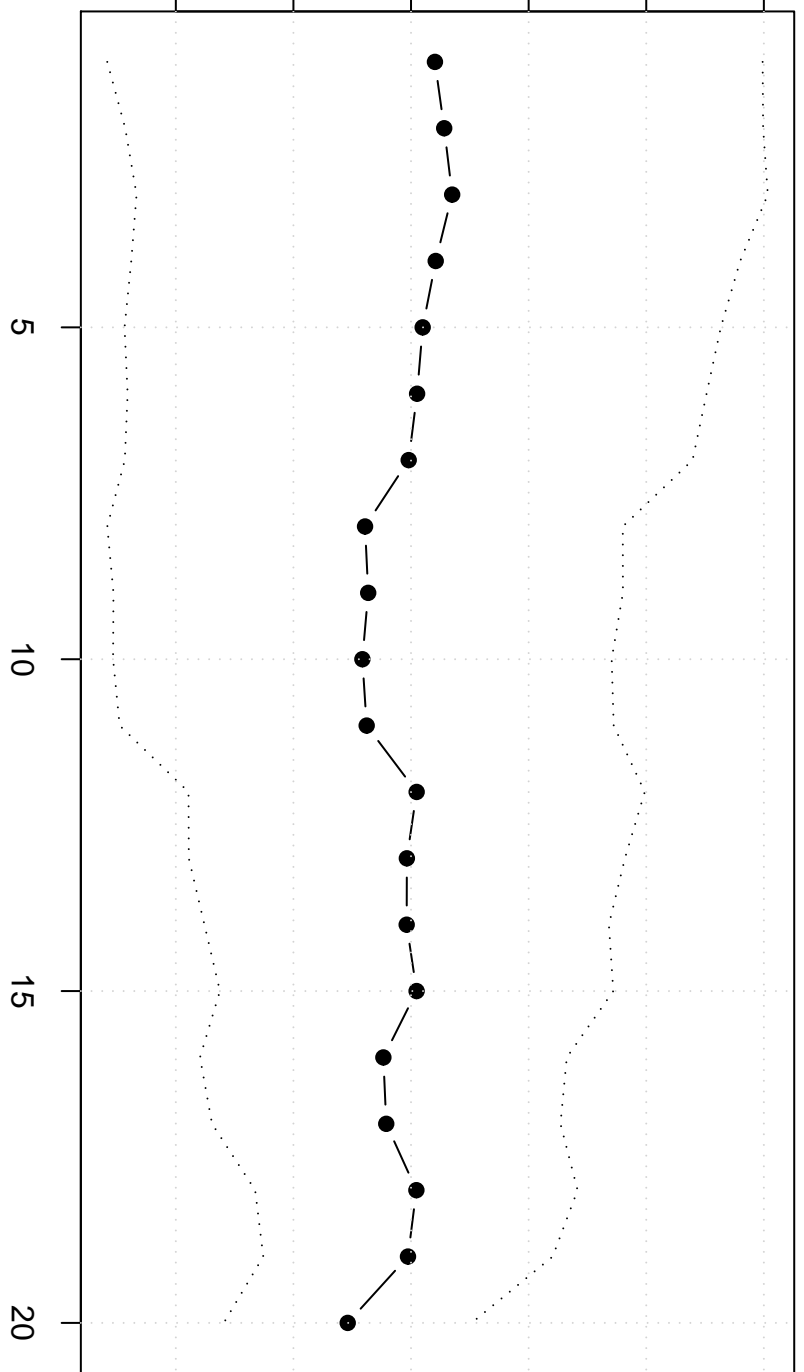

Winsorized Mean(j/n)

17400 17600 17800 18000 18200 18400

Totale Belgische uitvoer