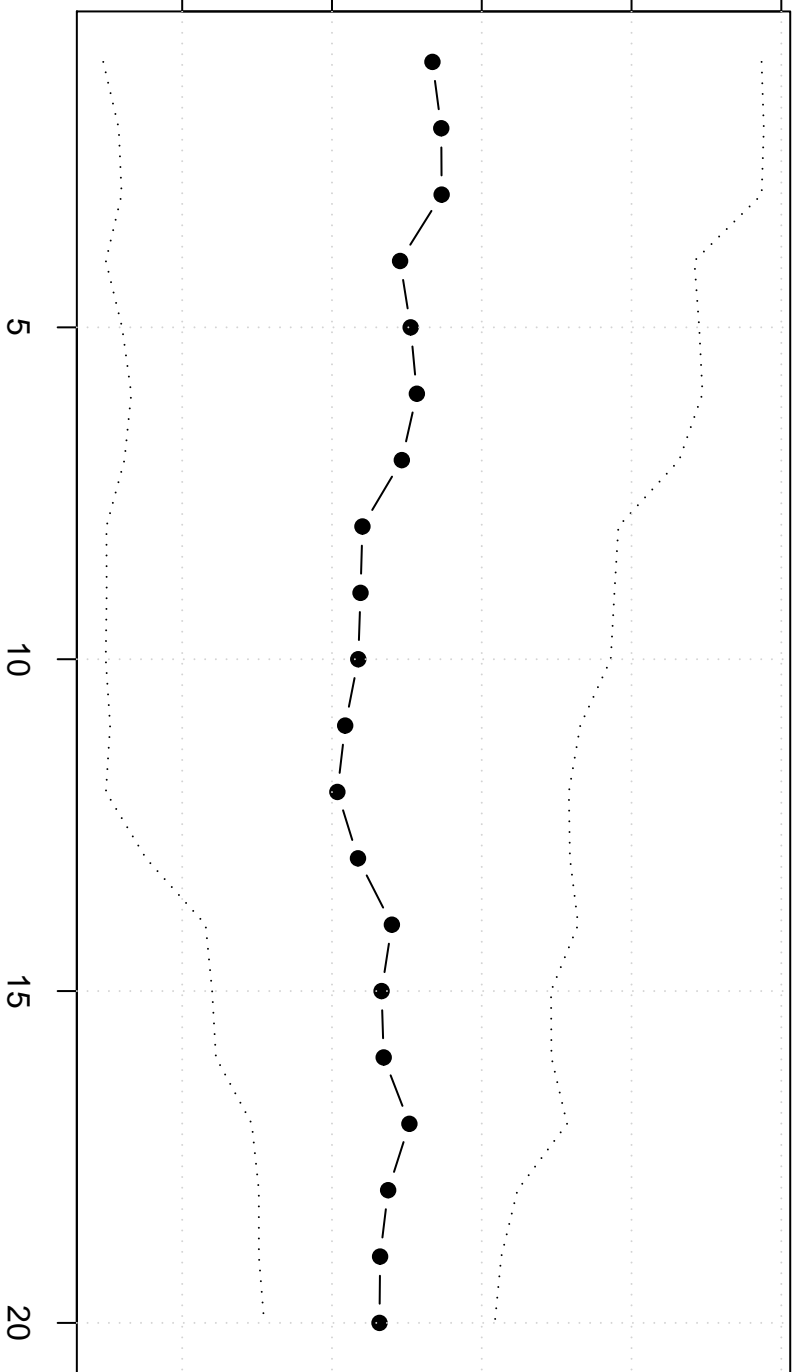

Winsorized Mean(j/n)

13400 13600 13800 14000 14200

uitvoer België (intra-EU)