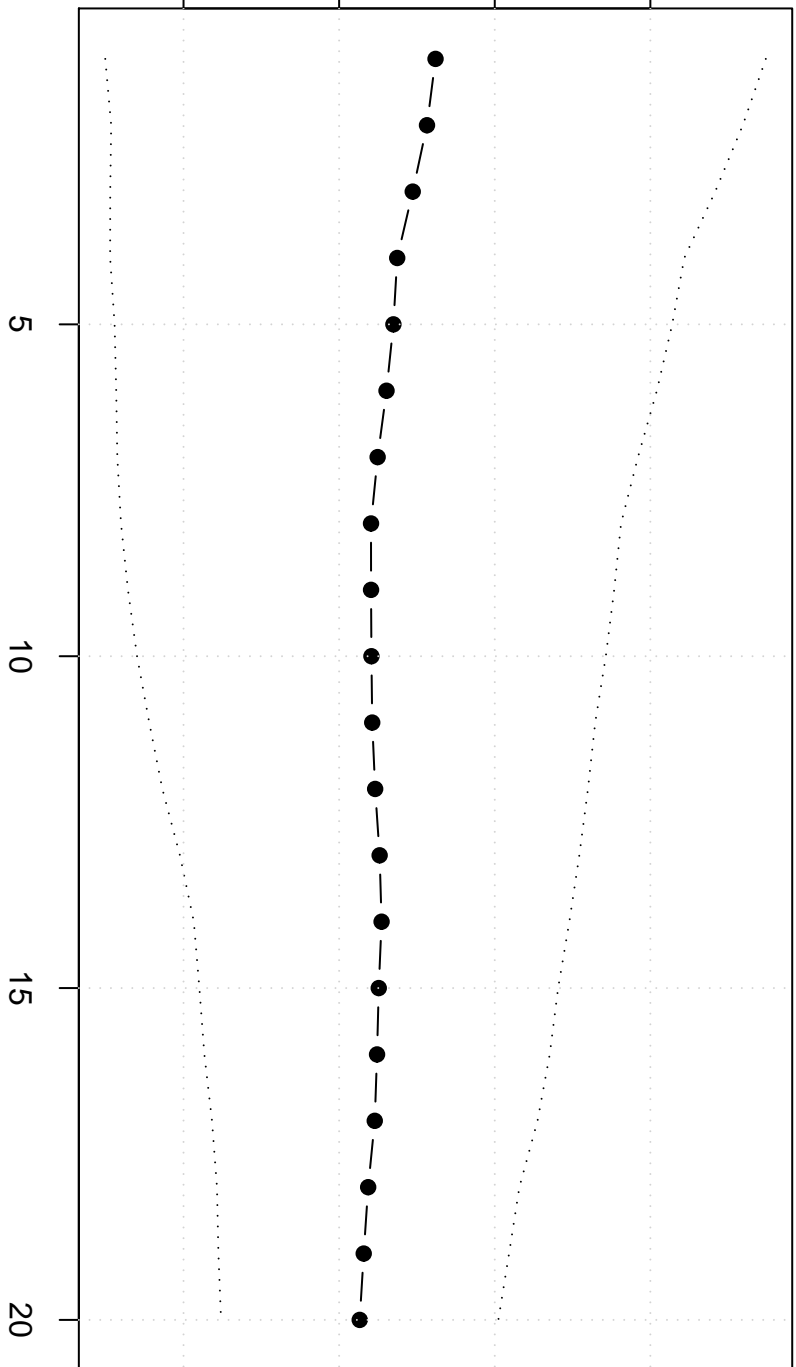

Trimmed Mean(j/n)

13400 13600 13800 14000

**uitvoer België (intra-EU)**