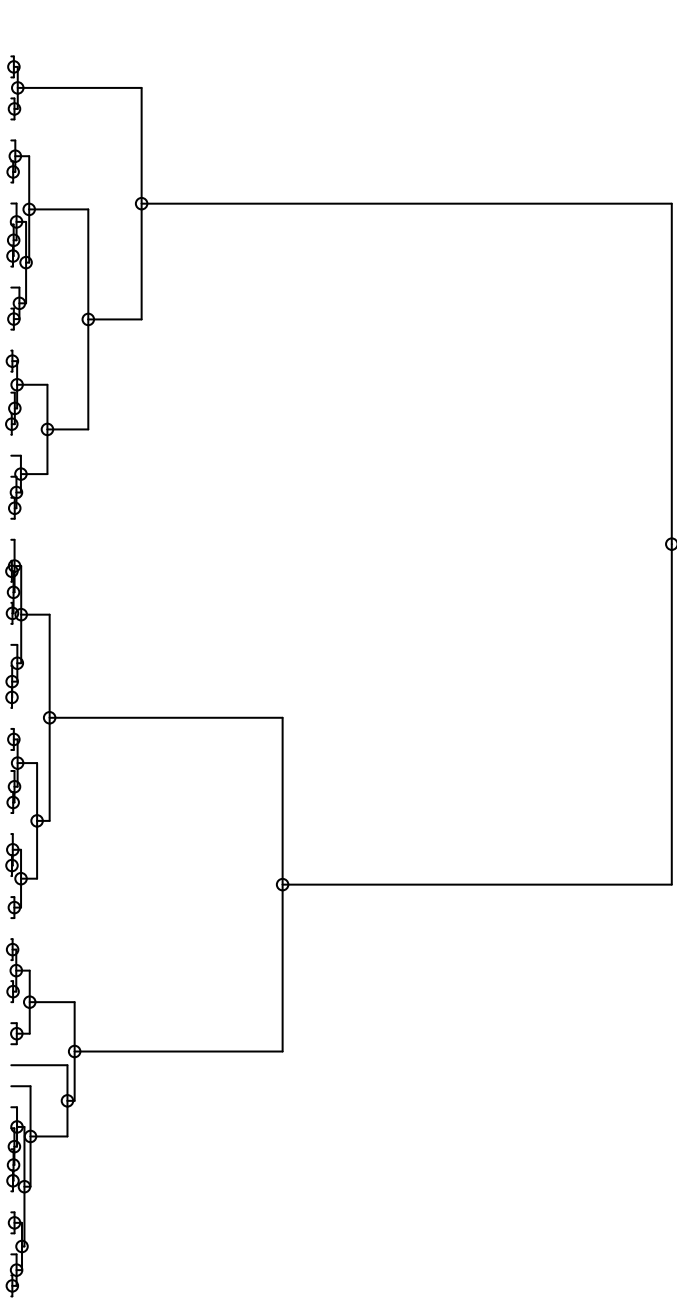

cases  
Method: ward

51  
56  
58  
50  
51  
59  
55  
49  
24  
27  
47  
42  
33  
22  
24  
46  
35  
33  
35  
33  
55  
50  
54  
43  
39  
44  
44  
48  
55  
35  
36  
33  
33  
35  
15  
35  
22  
20  
12  
19  
19  
53  
57  
26  
40  
45  
23  
57  
21  
34  
37  
13  
36  
22  
41  
16  
28  
5  
17  
29  
3  
14  
11  
11  
14  
10  
9  
8

height  
0 20000 40000 60000

Dendrogram