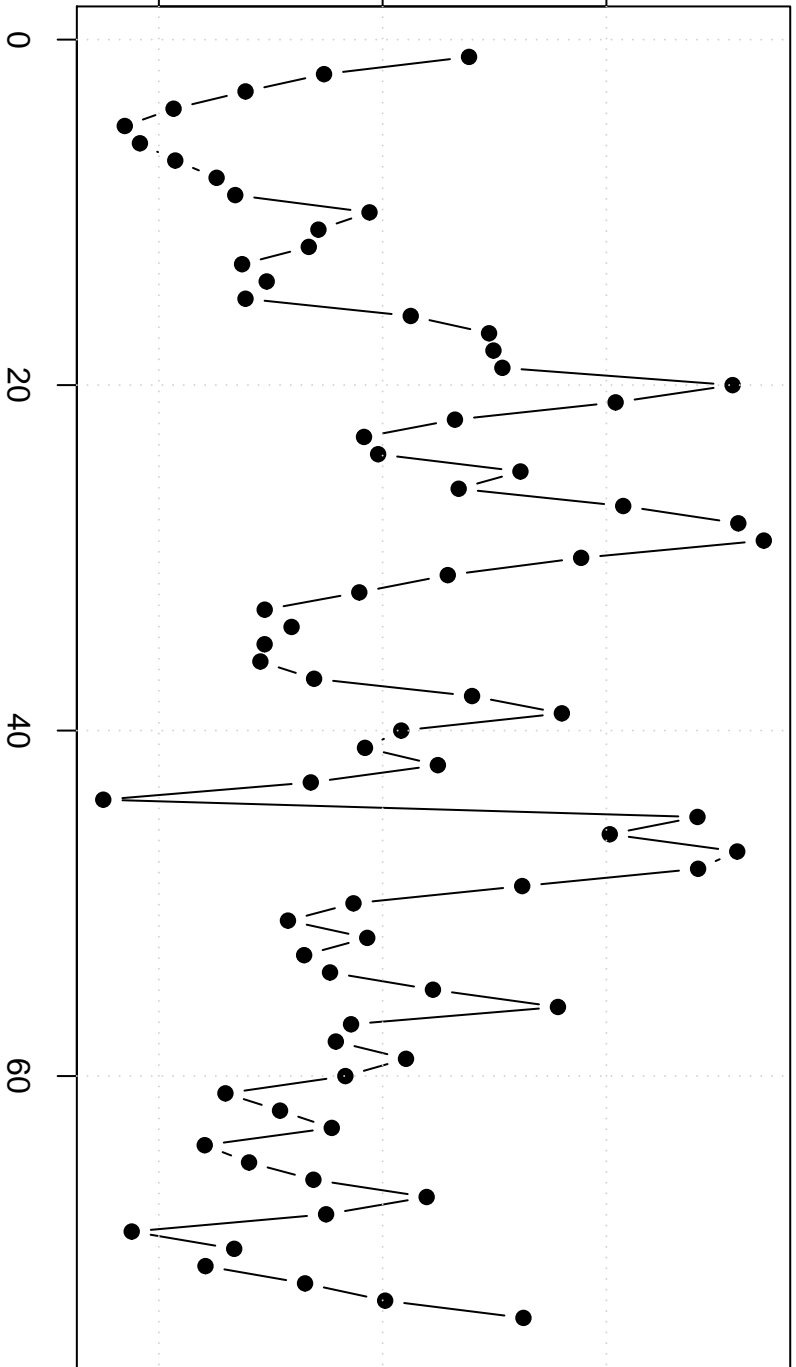

value of Residuals

-0.05      0.00      0.05

time or index

Residuals