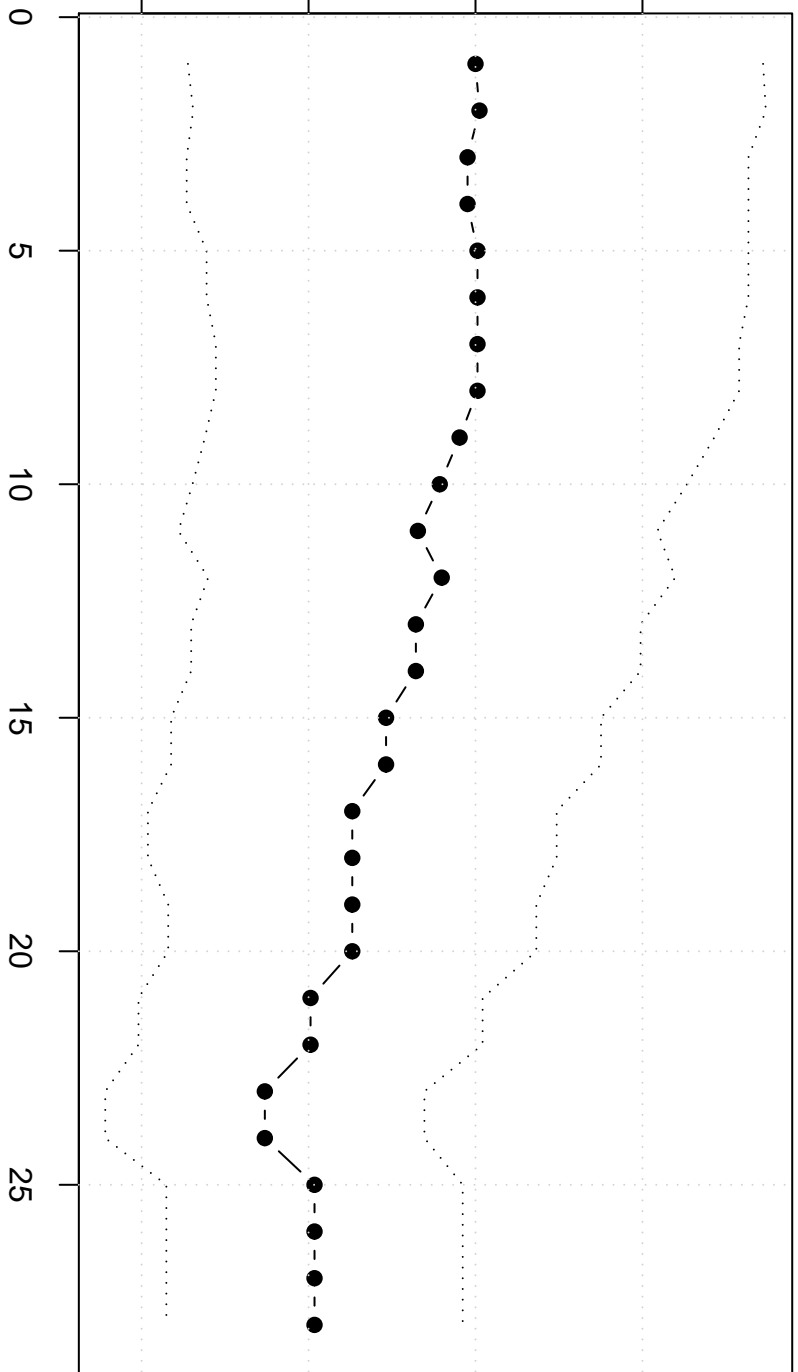

Winsorized Mean(j/n)

1.83

1.84

1.85

1.86

Centrummaten citroenen