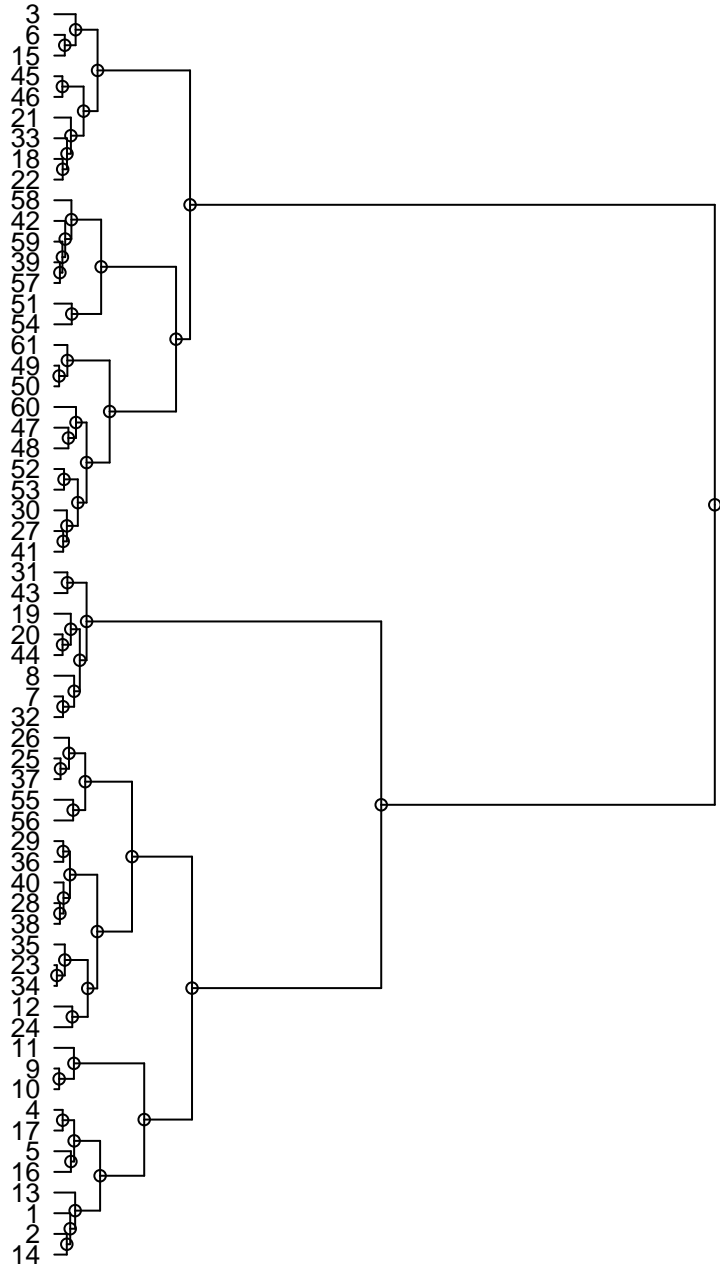

height

0 100 200 300 400

Dendrogram

cases

Method: ward