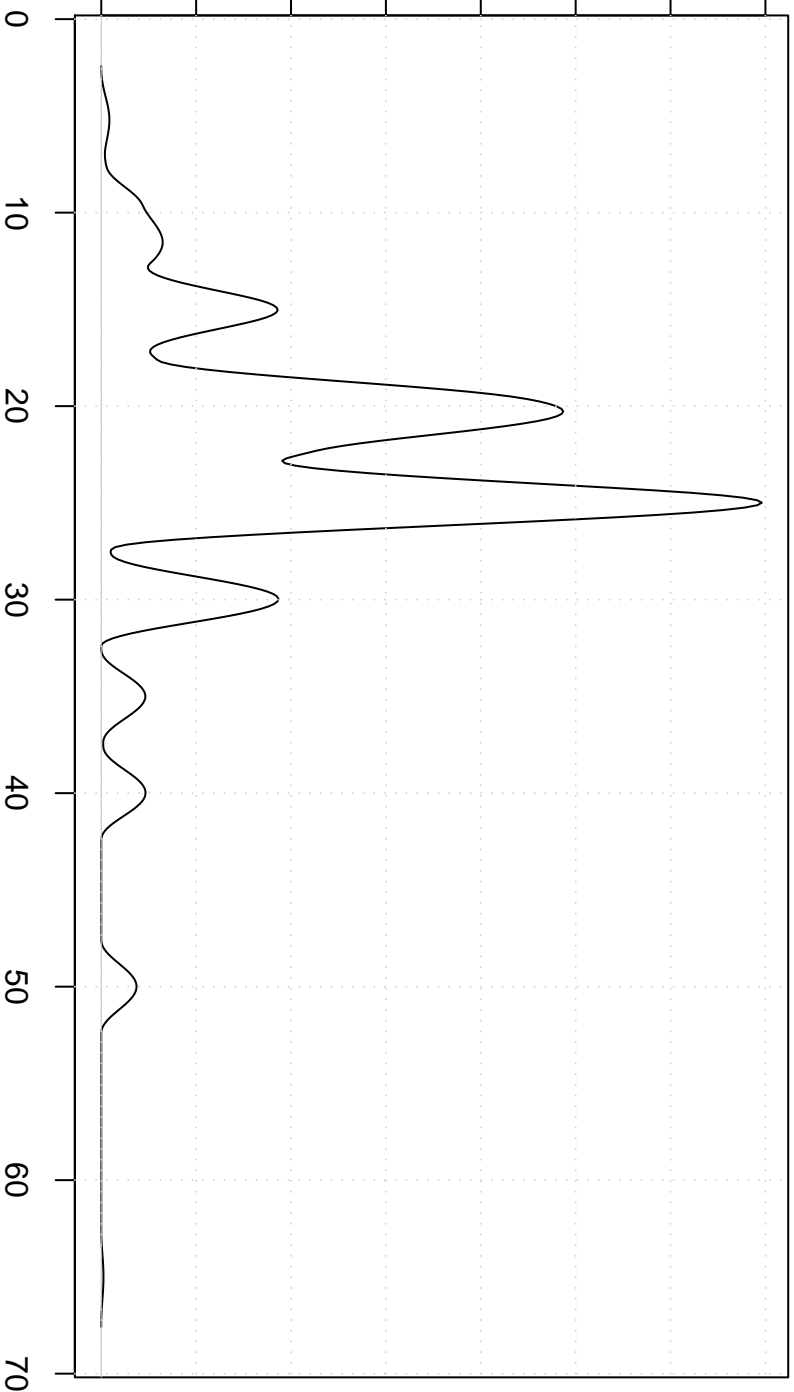

Density

0.00 0.02 0.04 0.06 0.08 0.10 0.12 0.14

Cosine Kernel

Value