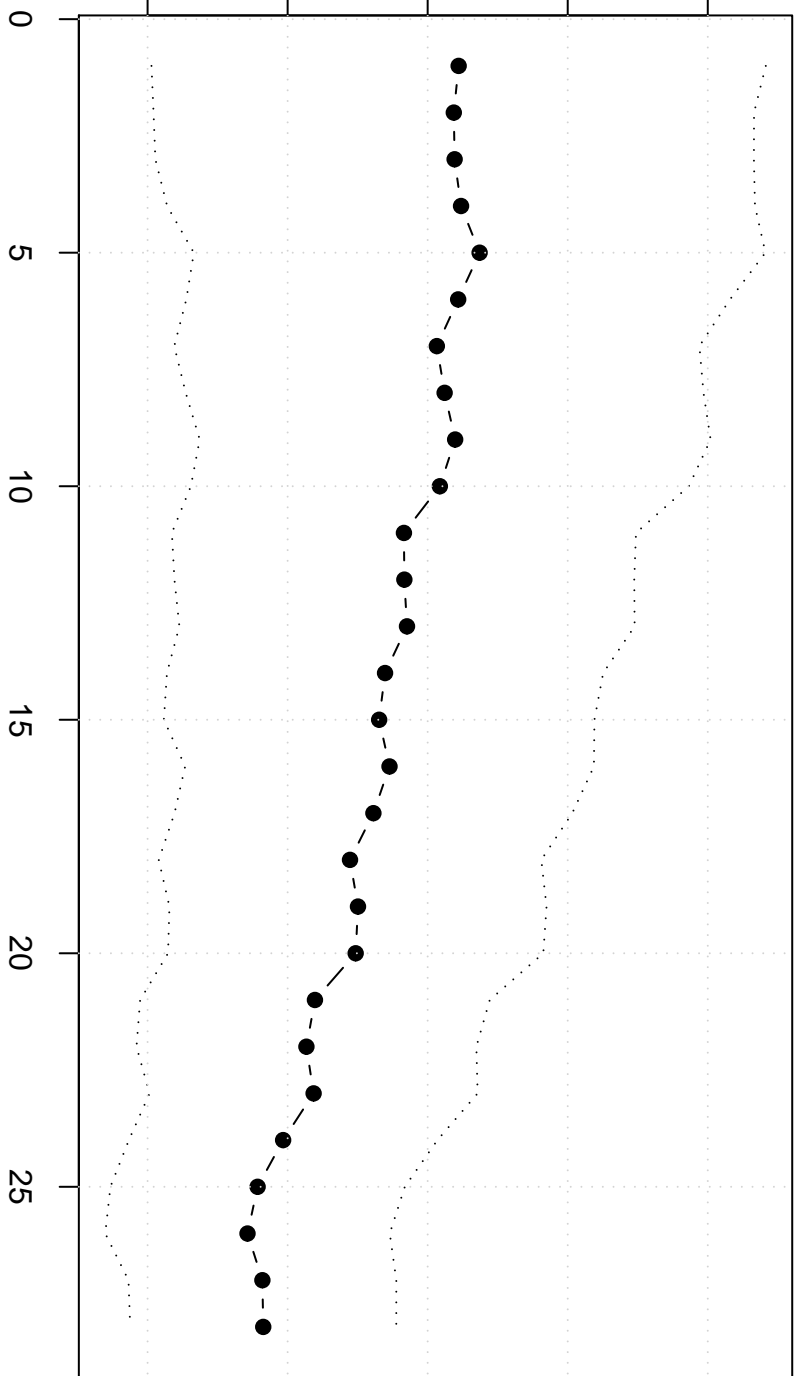

Winsorized Mean(j/n)

12800 13000 13200 13400 13600

uitvoer intra-EU