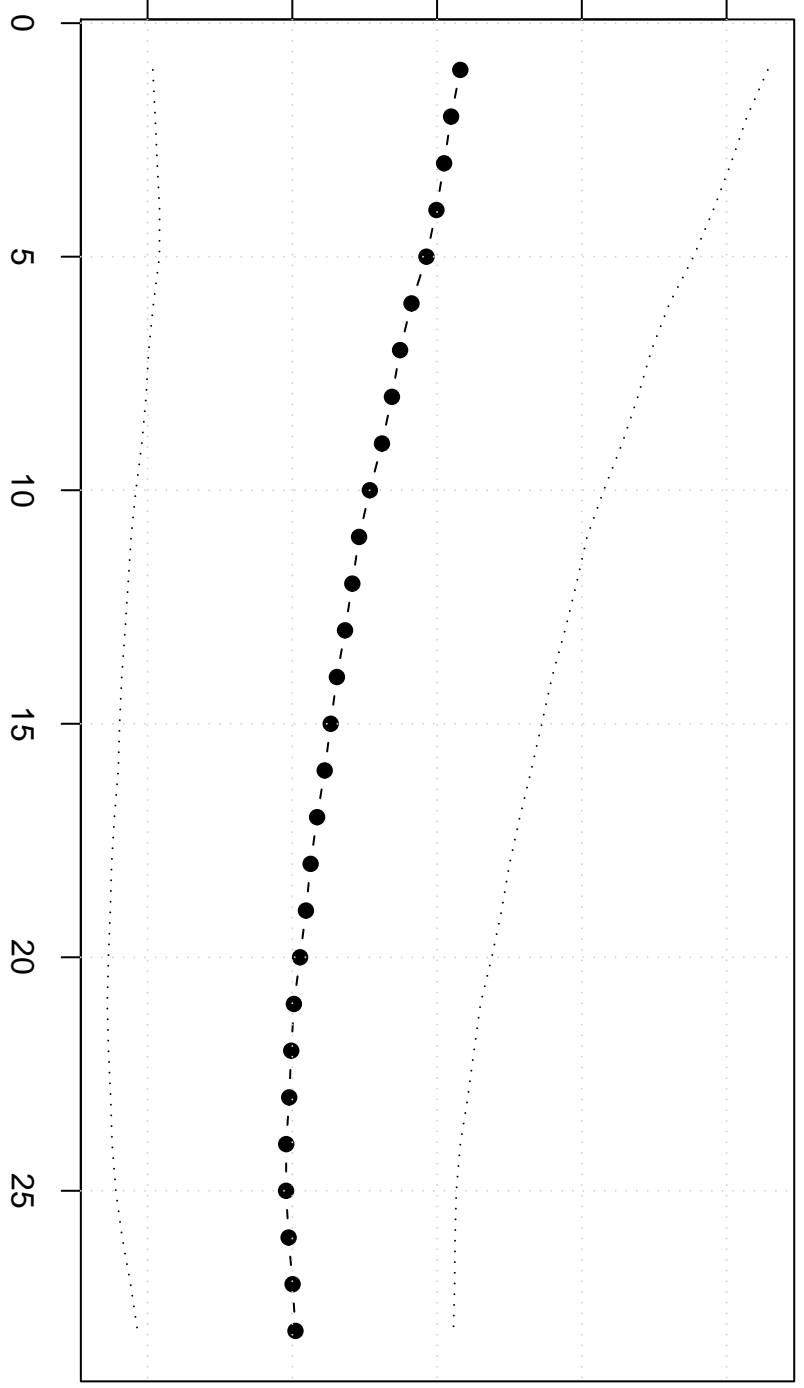

Trimmed Mean(j/n)

12800 13000 13200 13400 13600

uitvoer intra-EU