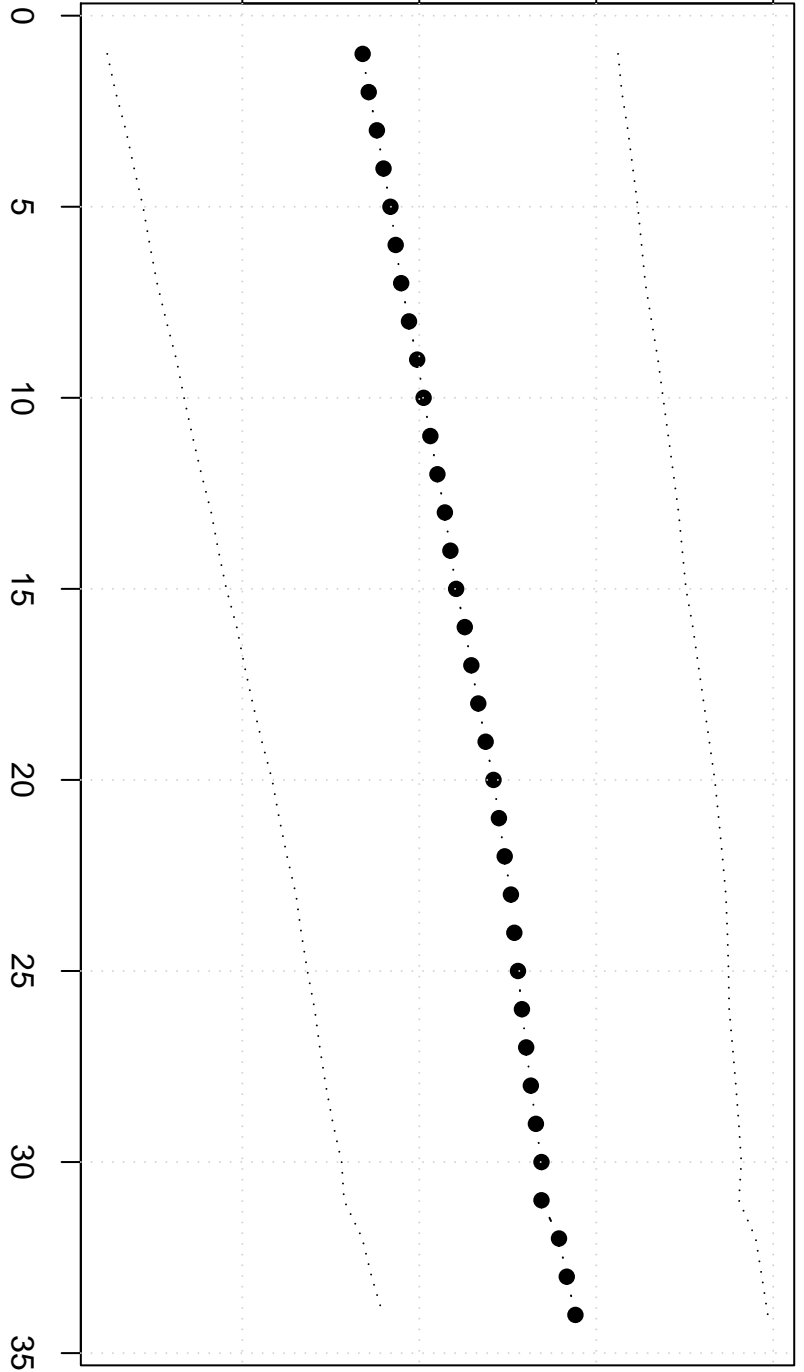

Trimmed Mean(j/n)

7.6 7.7 7.8 7.9

werlkoosheid