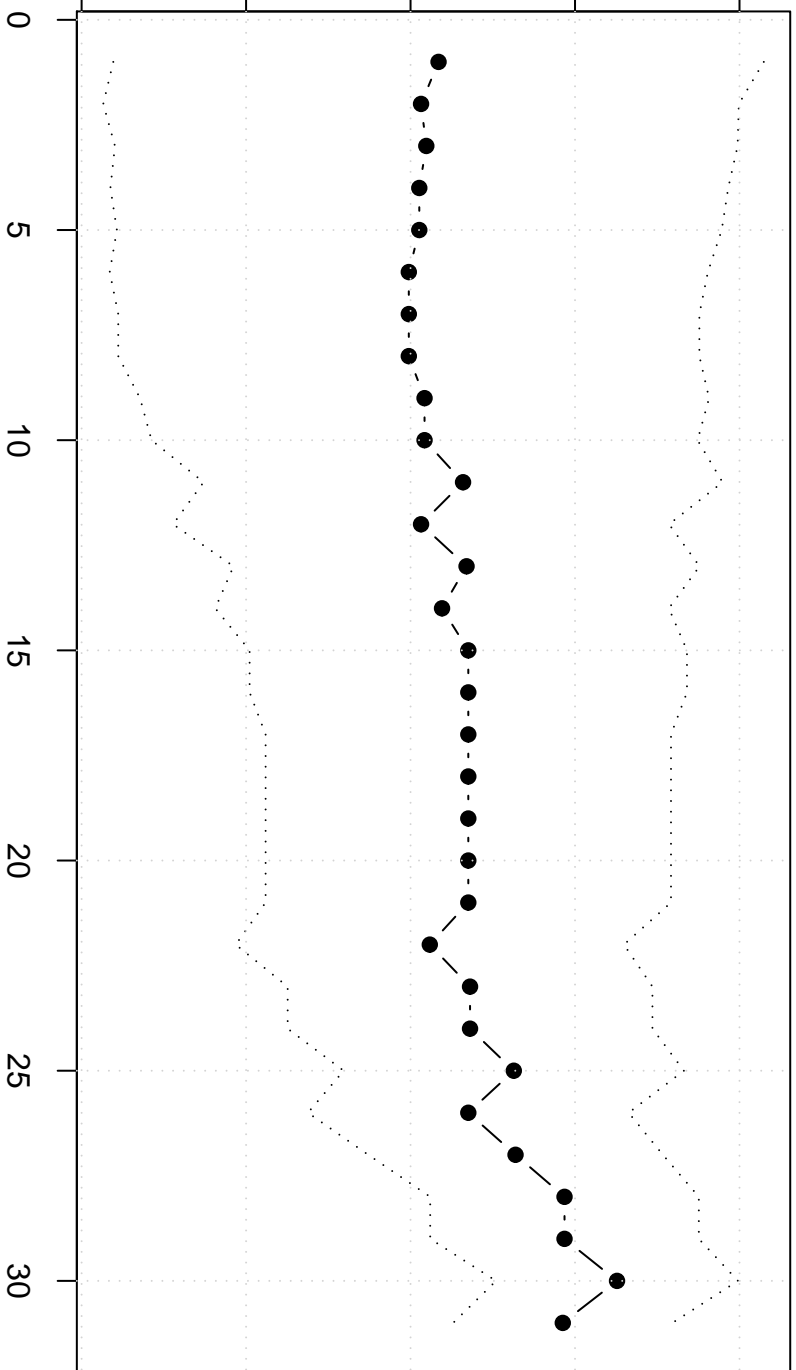

Winsorized Mean(j/n)

8.5 8.6 8.7 8.8 8.9

werkloze vrouwen

j