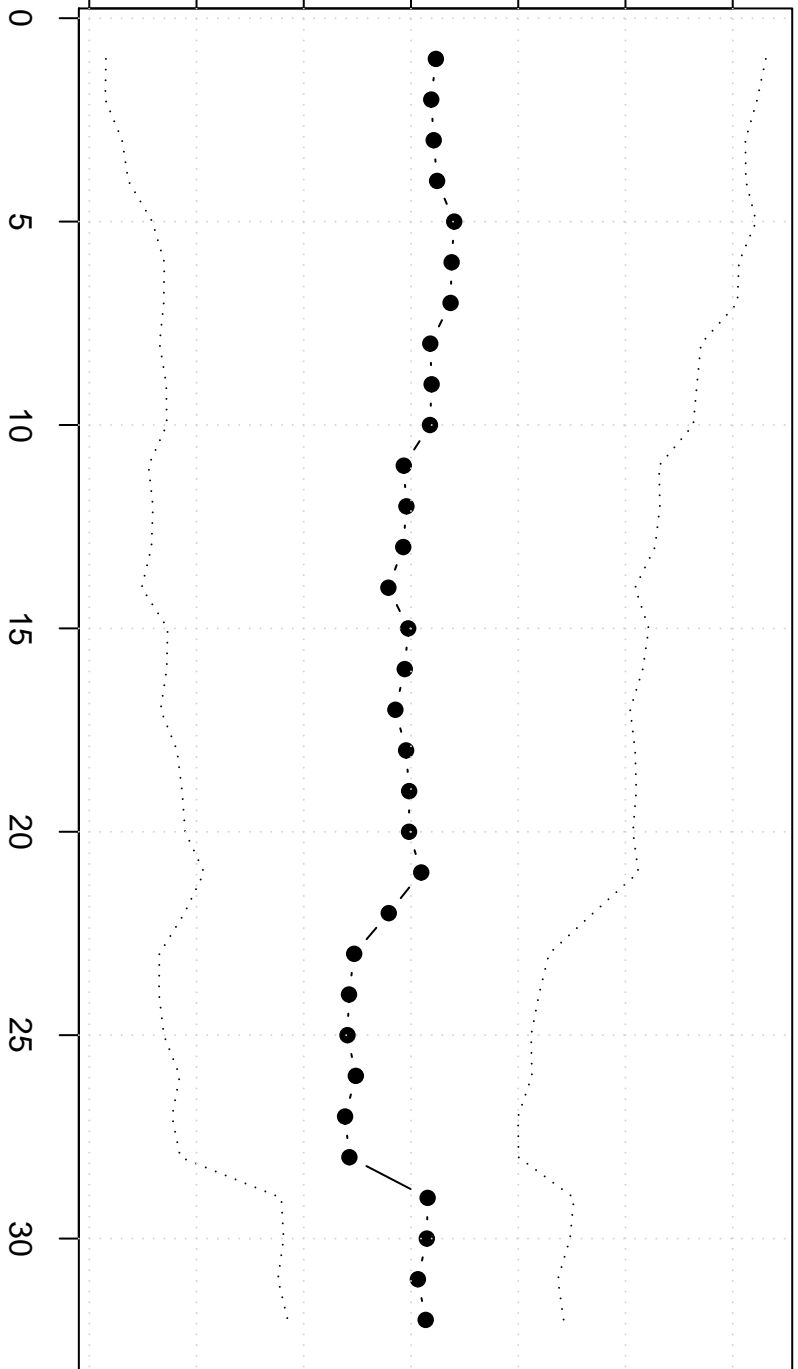

Winsorized Mean(j/n)

1640 1660 1680 1700 1720 1740 1760

Utvoer naar Amerika