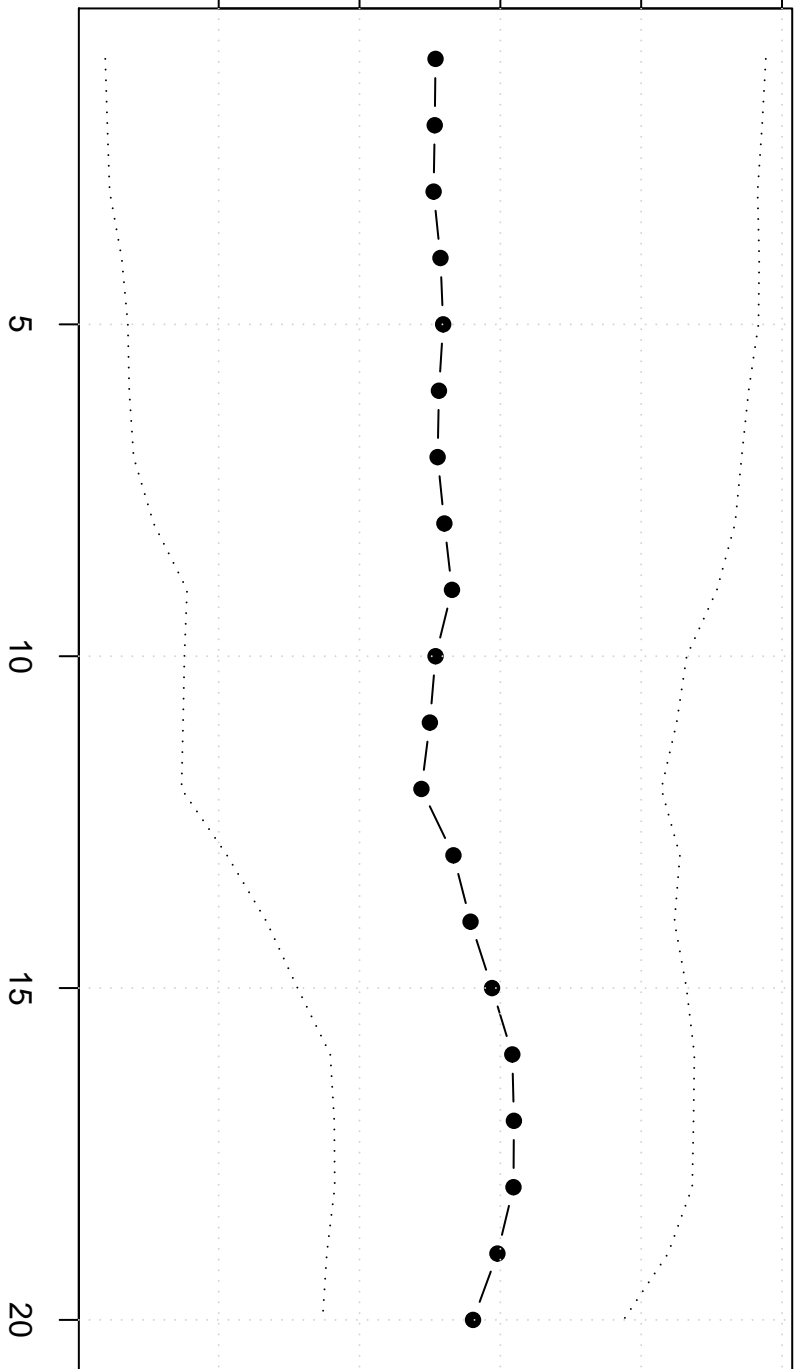

Winsorized Mean(j/n)

134 135 136 137 138

Onderhoud en reparatie