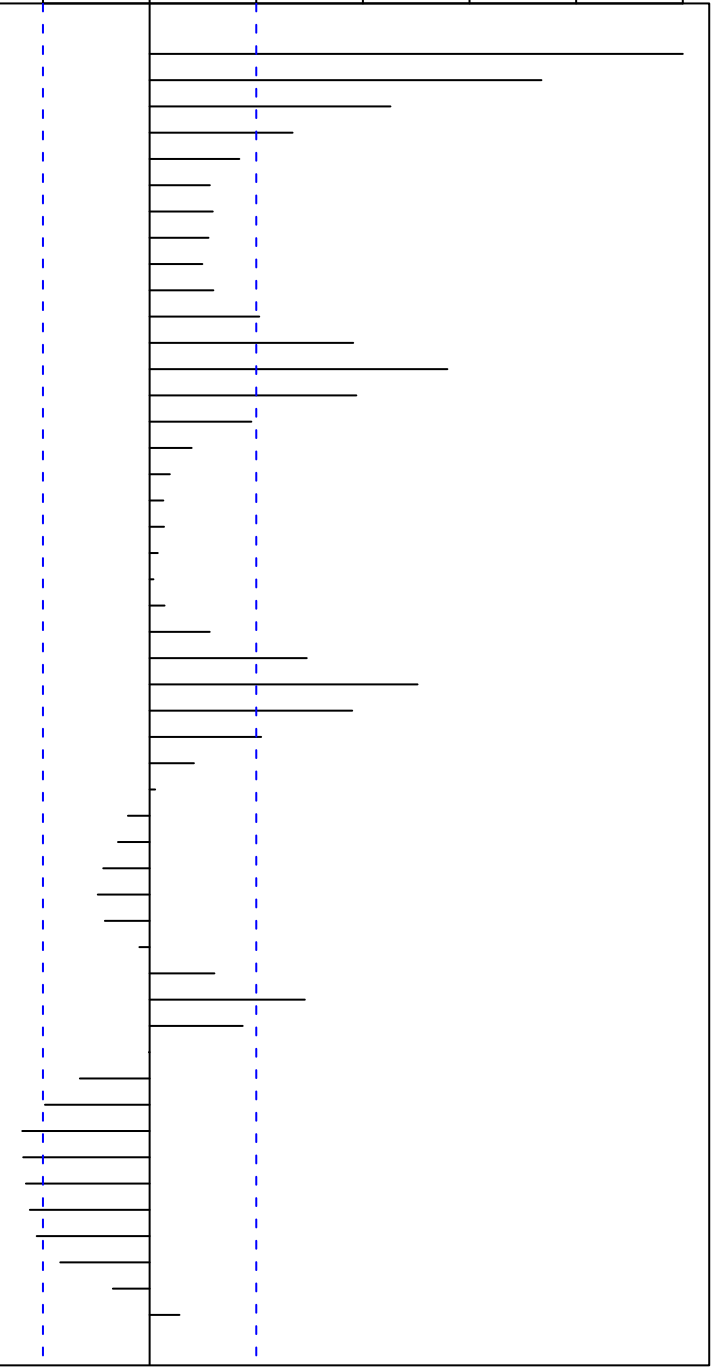

ACF

-0.2 0.0 0.2 0.4 0.6 0.8 1.0

0

10

20

30

40

lags

**Autocorrelation**