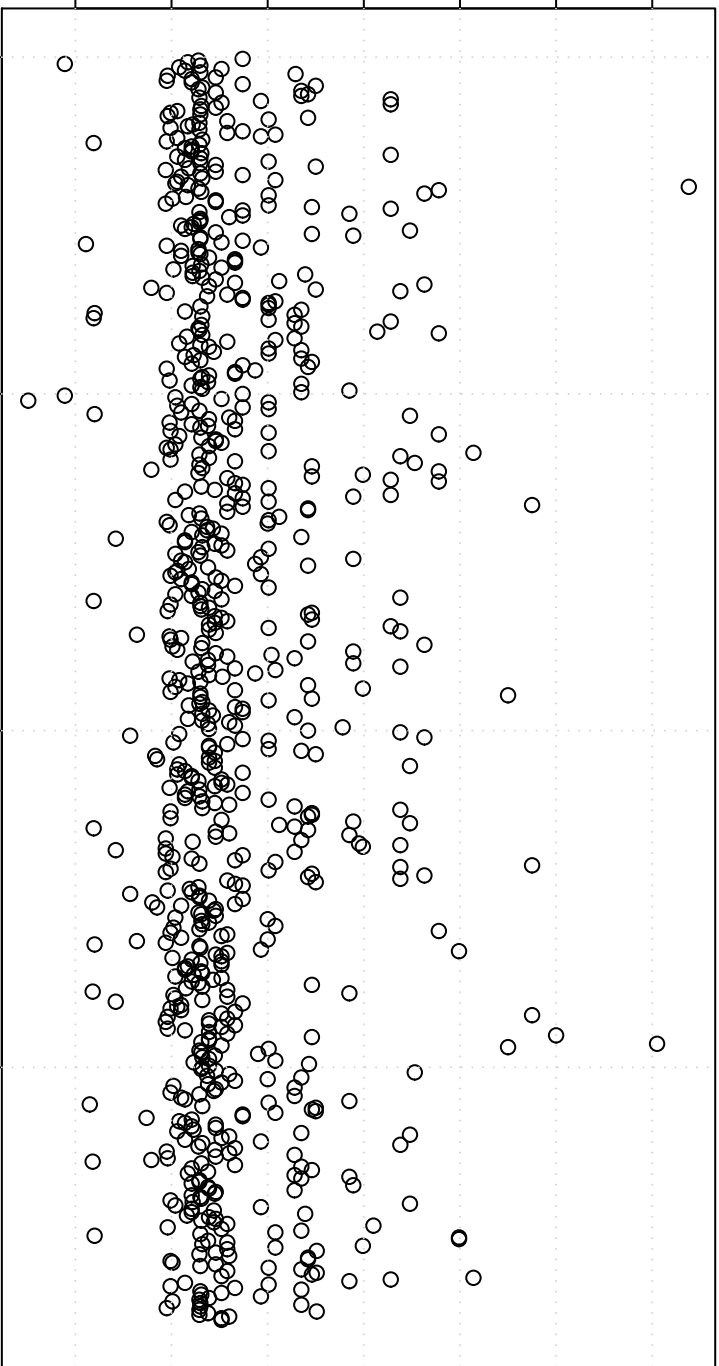

simulated values

4550 4650 4750 4850

0

200

400

600

Index

Simulation of Median