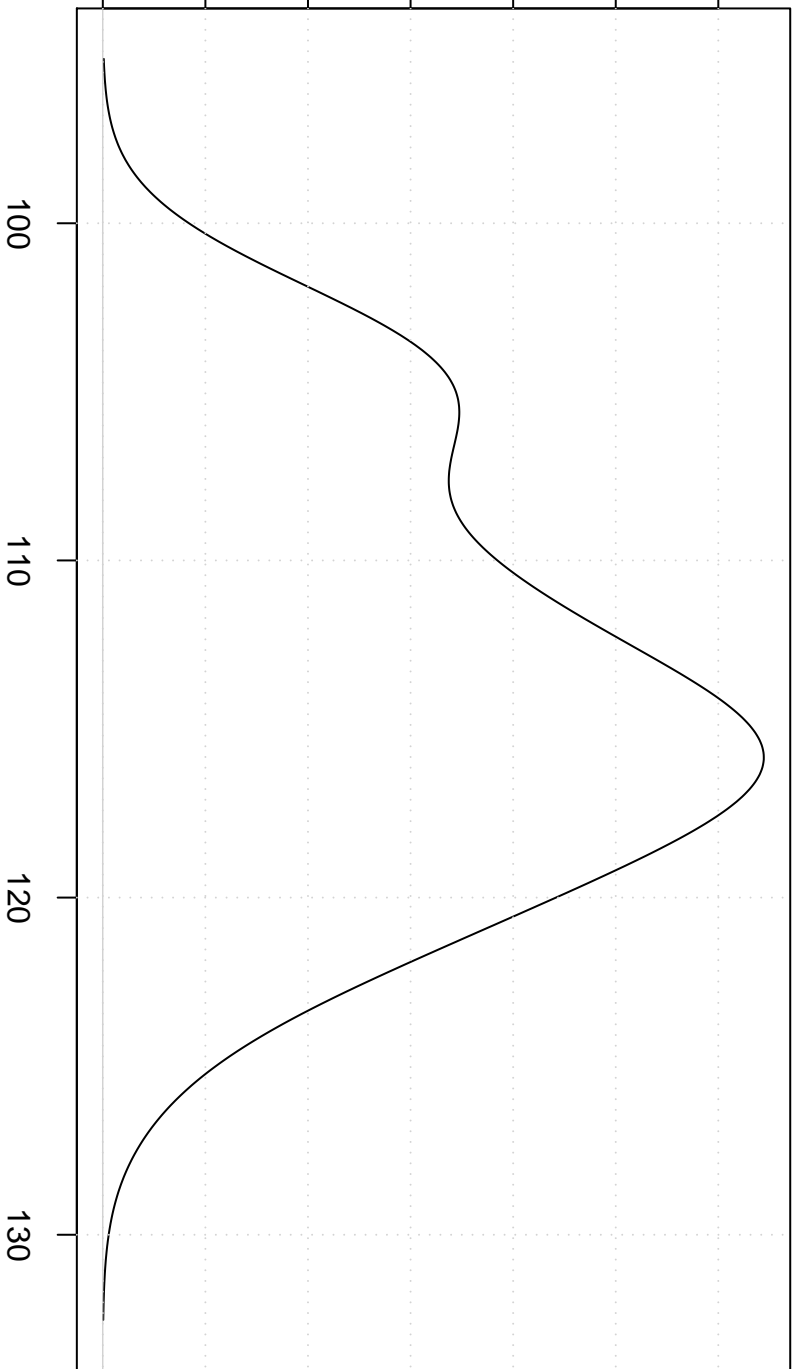

Density

0.00 0.01 0.02 0.03 0.04 0.05 0.06

Gaussian Kernel

Value

100

110

120

130