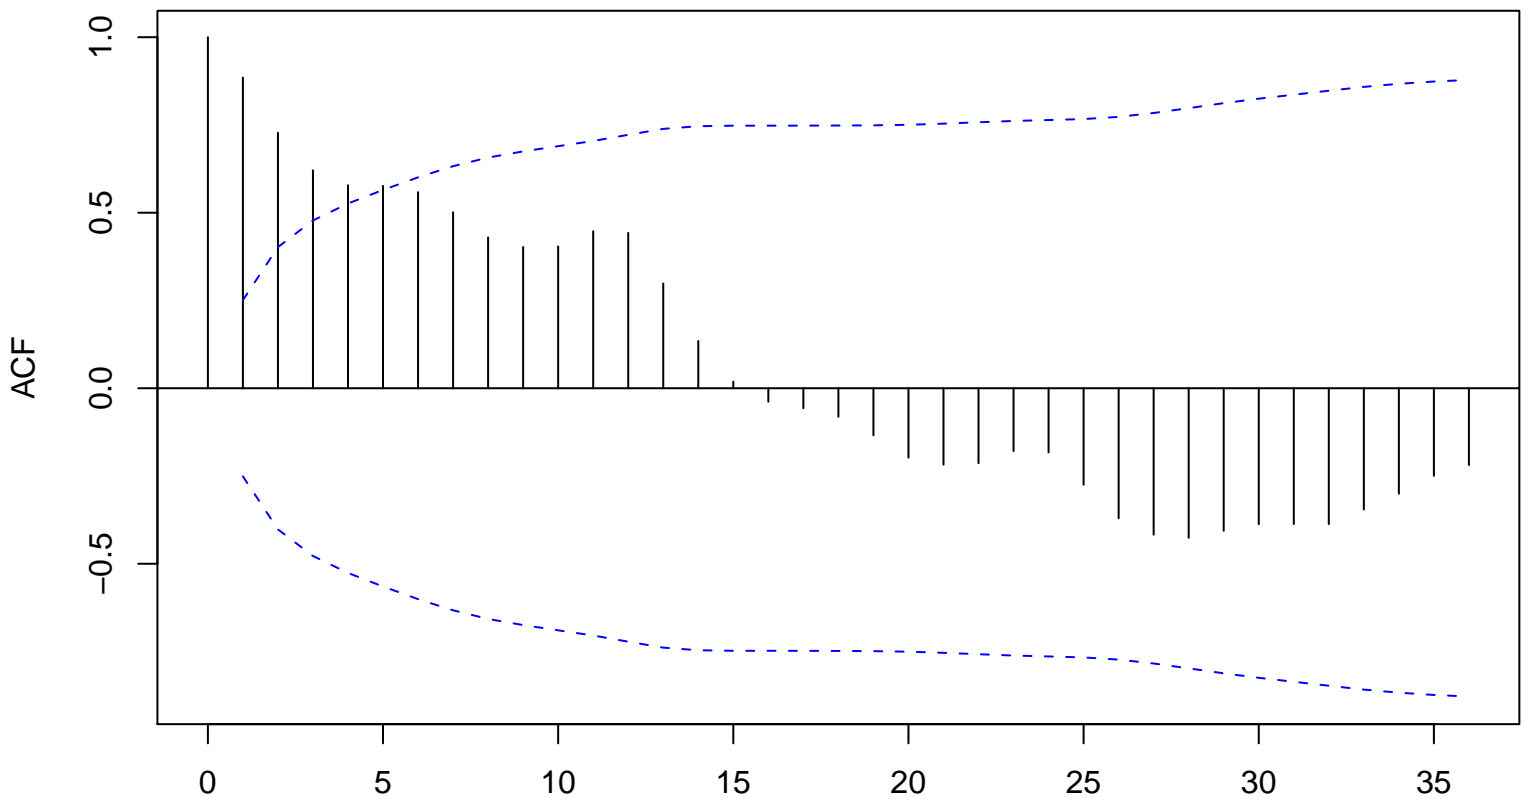

Autocorrelation

time lag
(lambda=1, d=0, D=0, CI=0.95, CI type=ma)