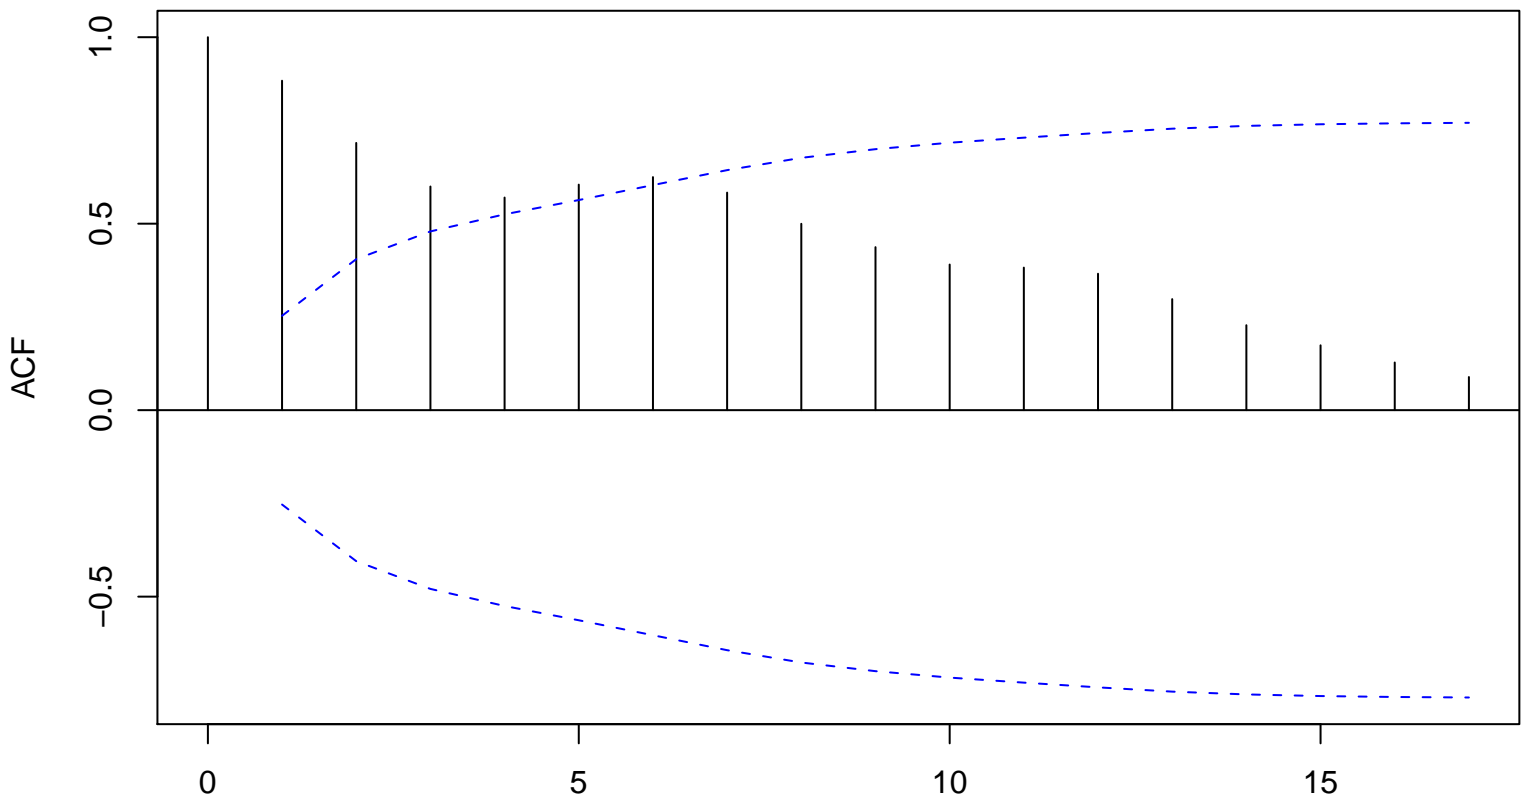

Autocorrelation

time lag
(lambda=1, d=0, D=0, CI=0.95, CI type=ma)