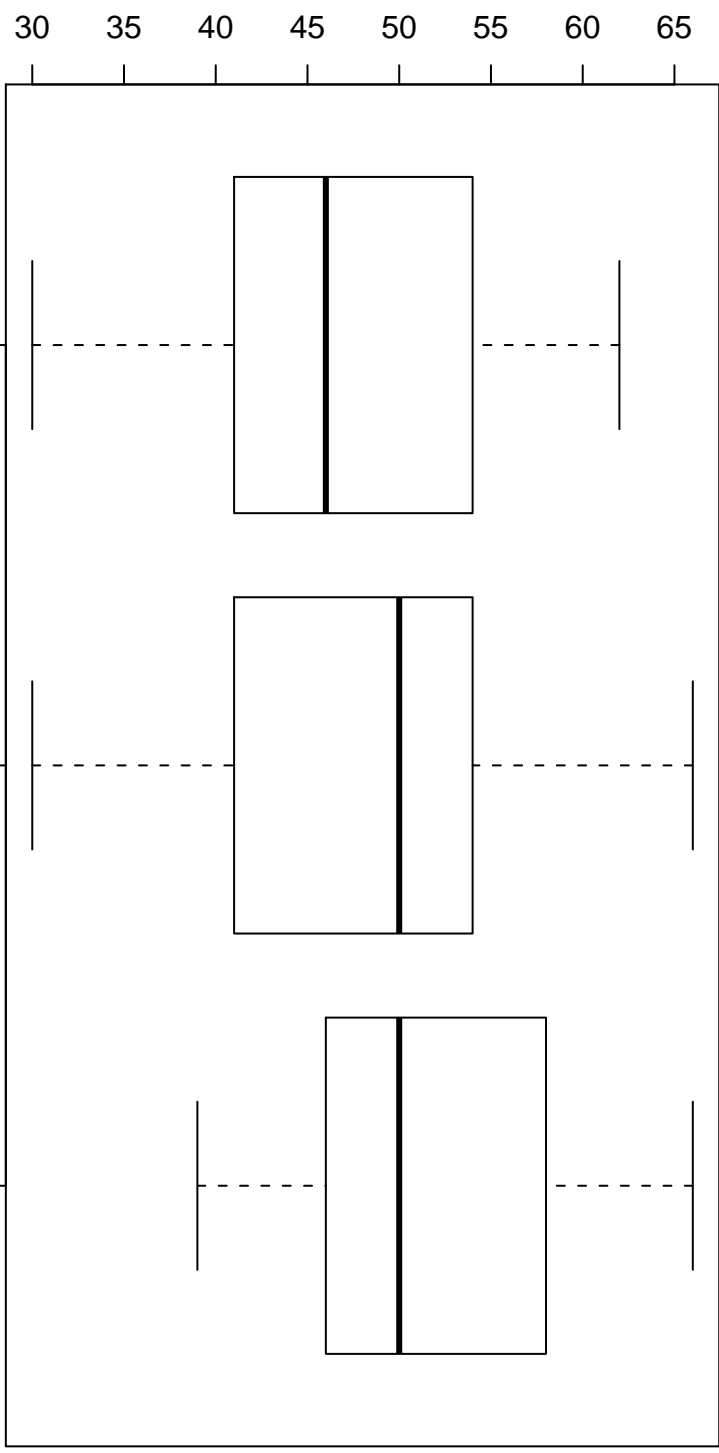

MC30VRB

MurnIQCode

1

2

3

30

35

40

45

50

55

60

65