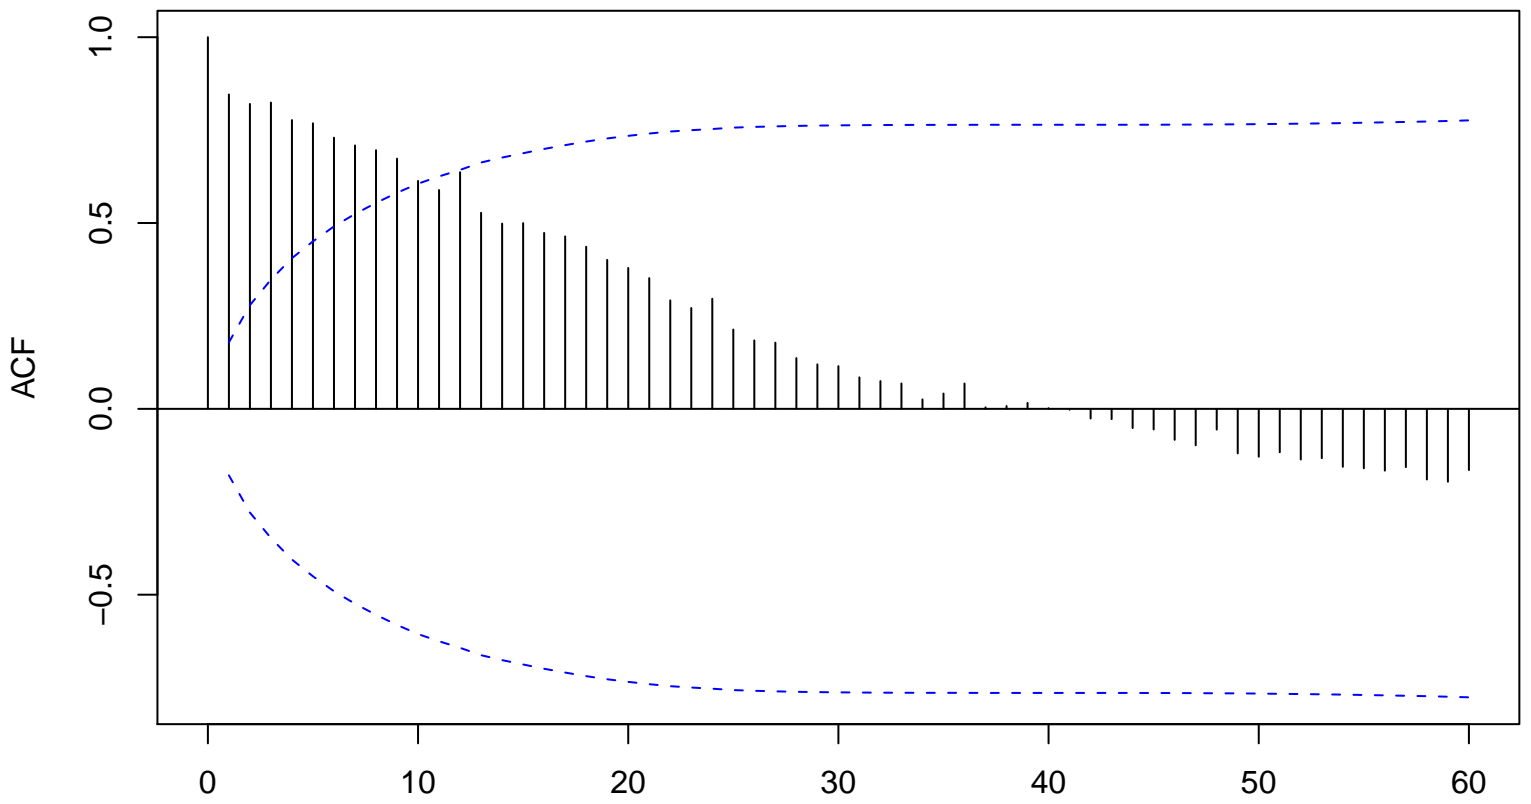

Autocorrelation

time lag
(lambda=1, d=0, D=0, CI=0.95, CI type=ma)