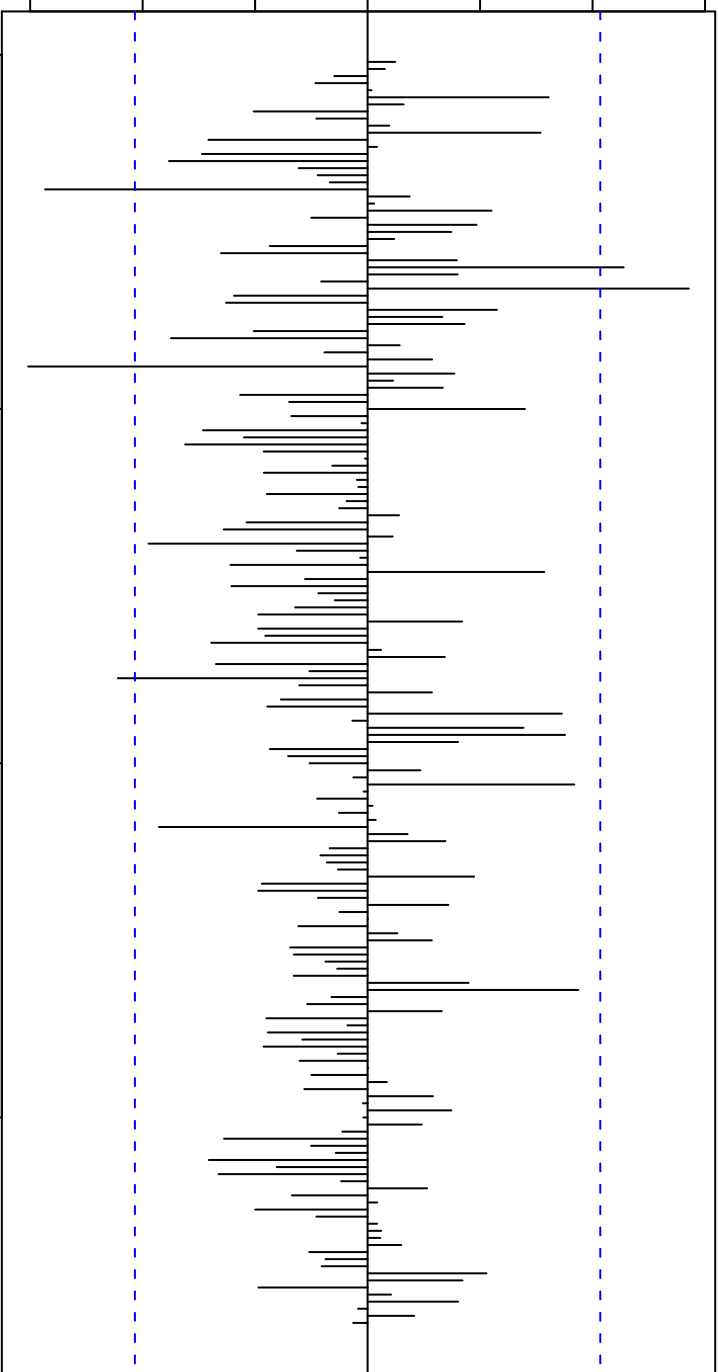

Partial ACF

-0.15 -0.10 -0.05 0.00 0.05 0.10 0.15

0

50

100

150

Lag

**Residual Partial Autocorrelation Function**