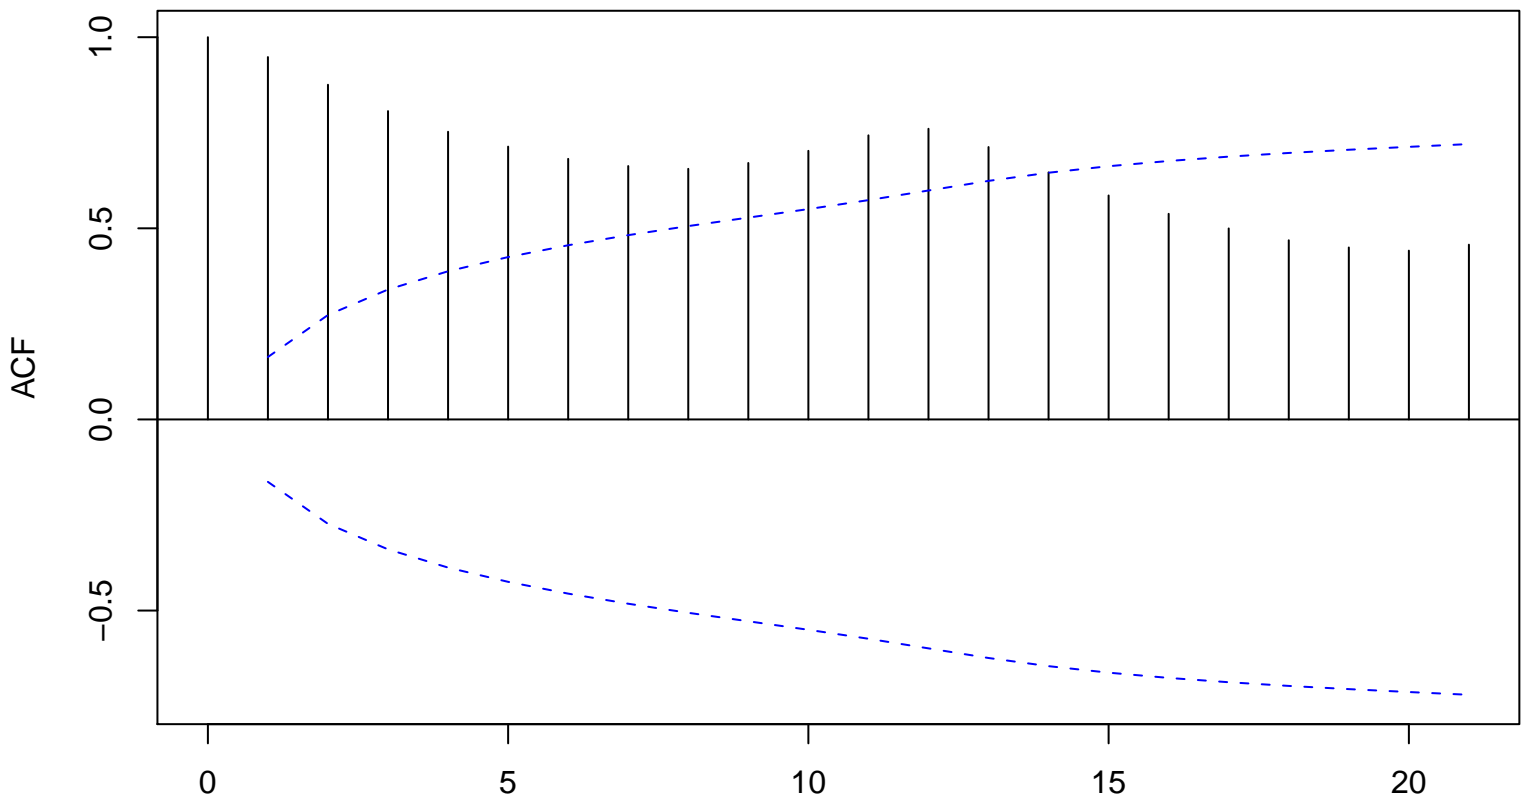

Autocorrelation

time lag
(lambda=1, d=0, D=0, CI=0.95, CI type=ma)