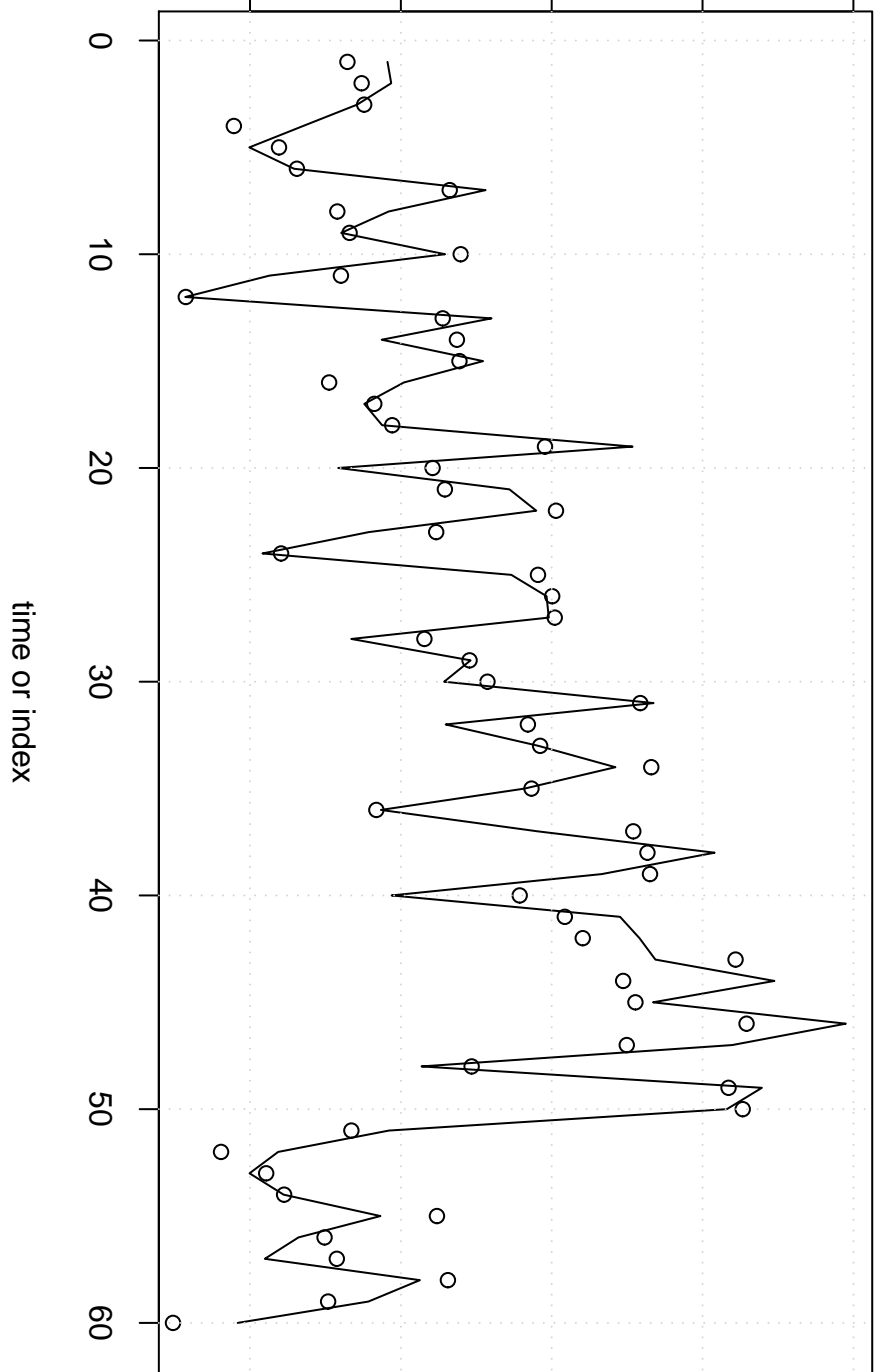

value of Actuals and Interpolation (dots)

16000 18000 20000 22000 24000

Actuals and Interpolation