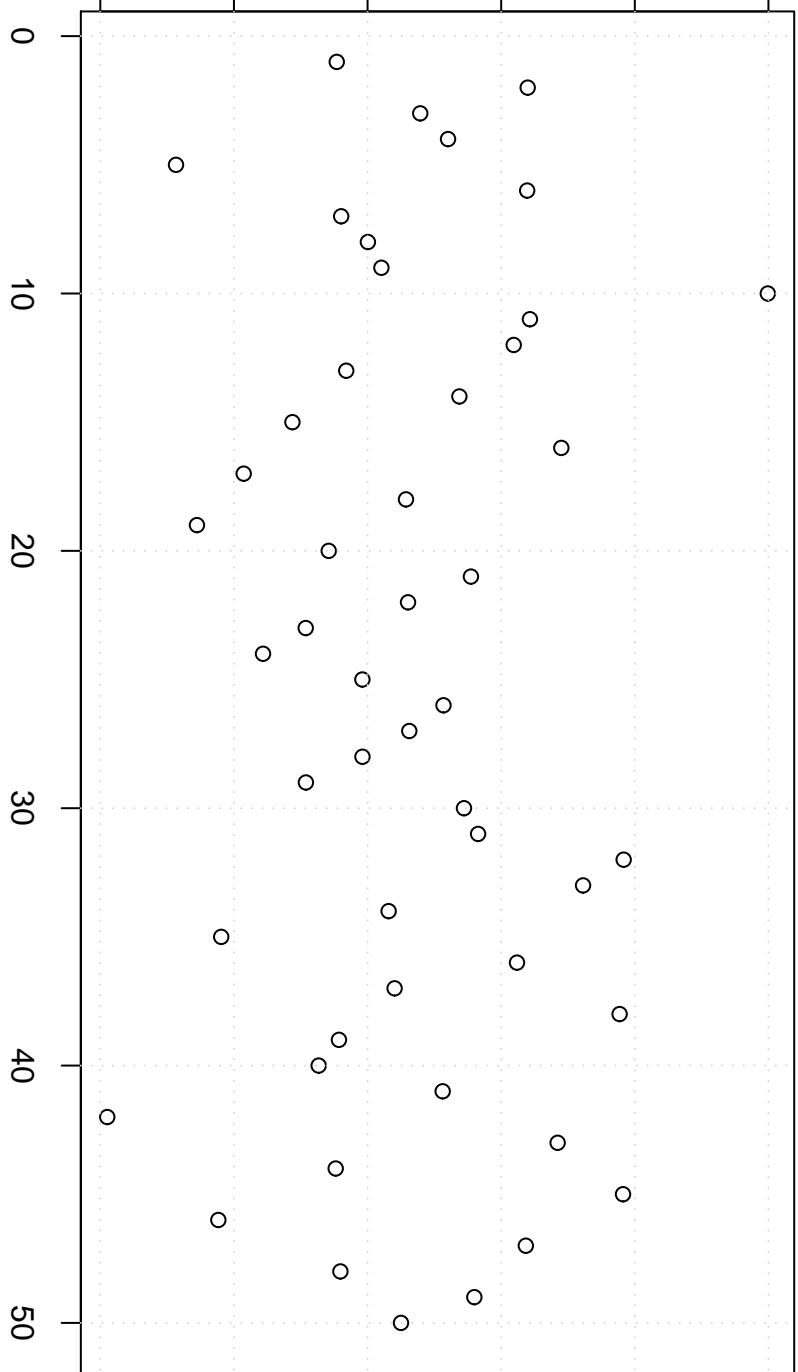

simulated values

23000 24000 25000 26000 27000 28000

Simulation of Mean