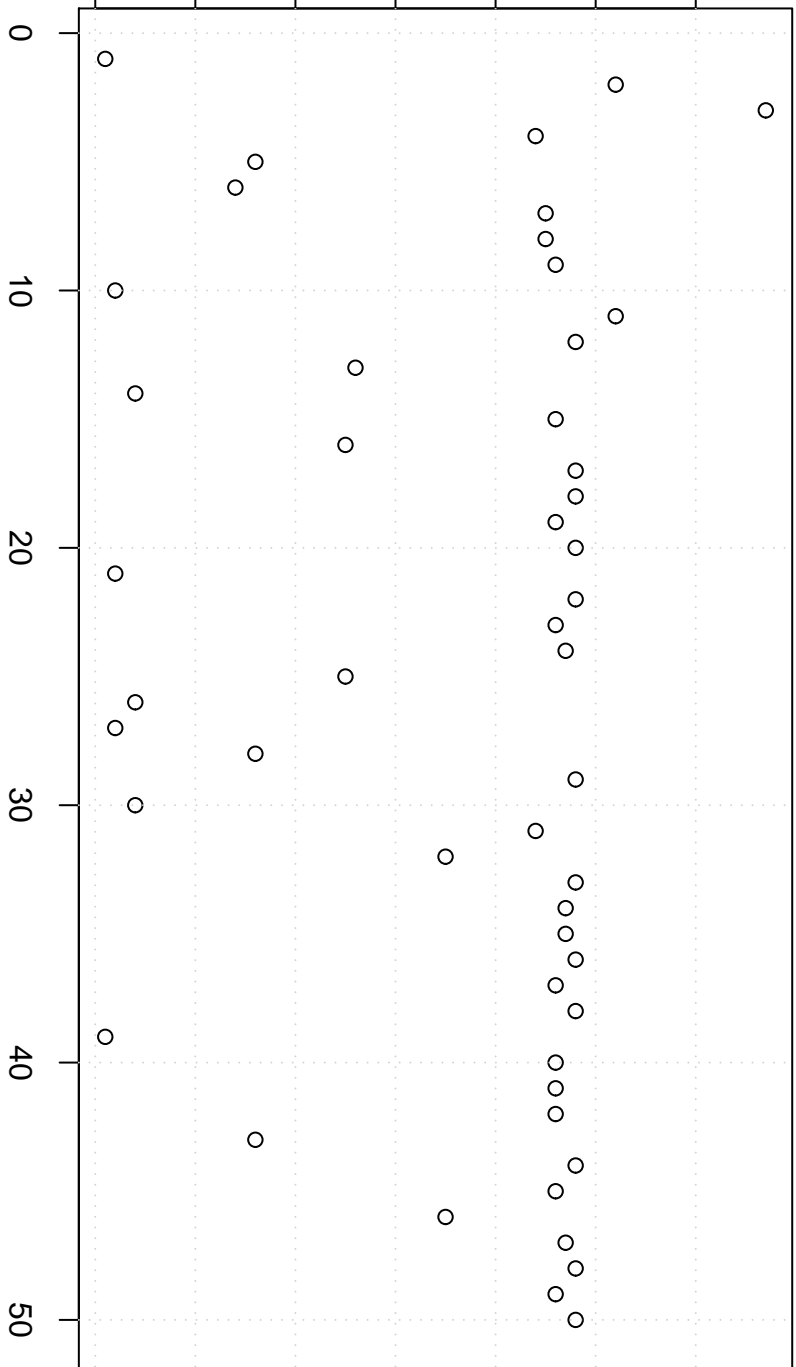

simulated values

4.45 4.50 4.55 4.60 4.65 4.70 4.75

**Simulation of Median**

Index