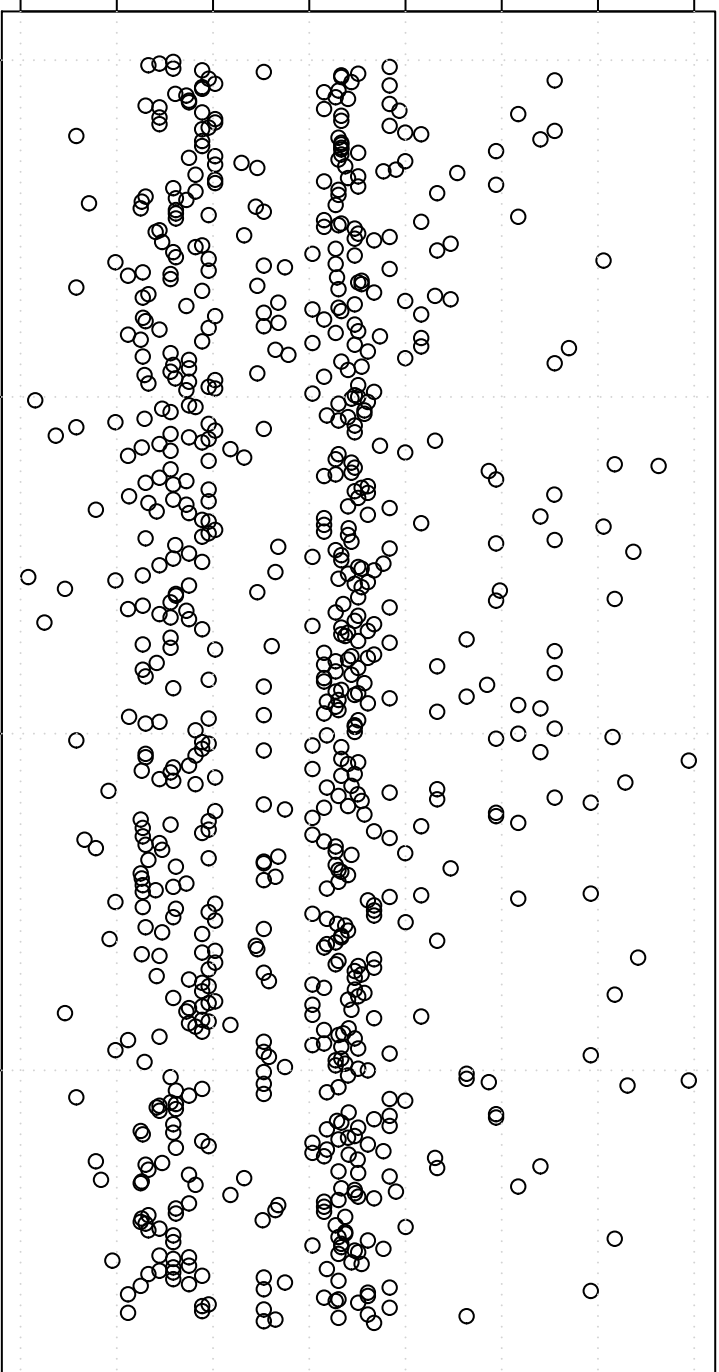

simulated values

90000 94000 98000 102000

0

200

400

600

Index

**Simulation of Median**