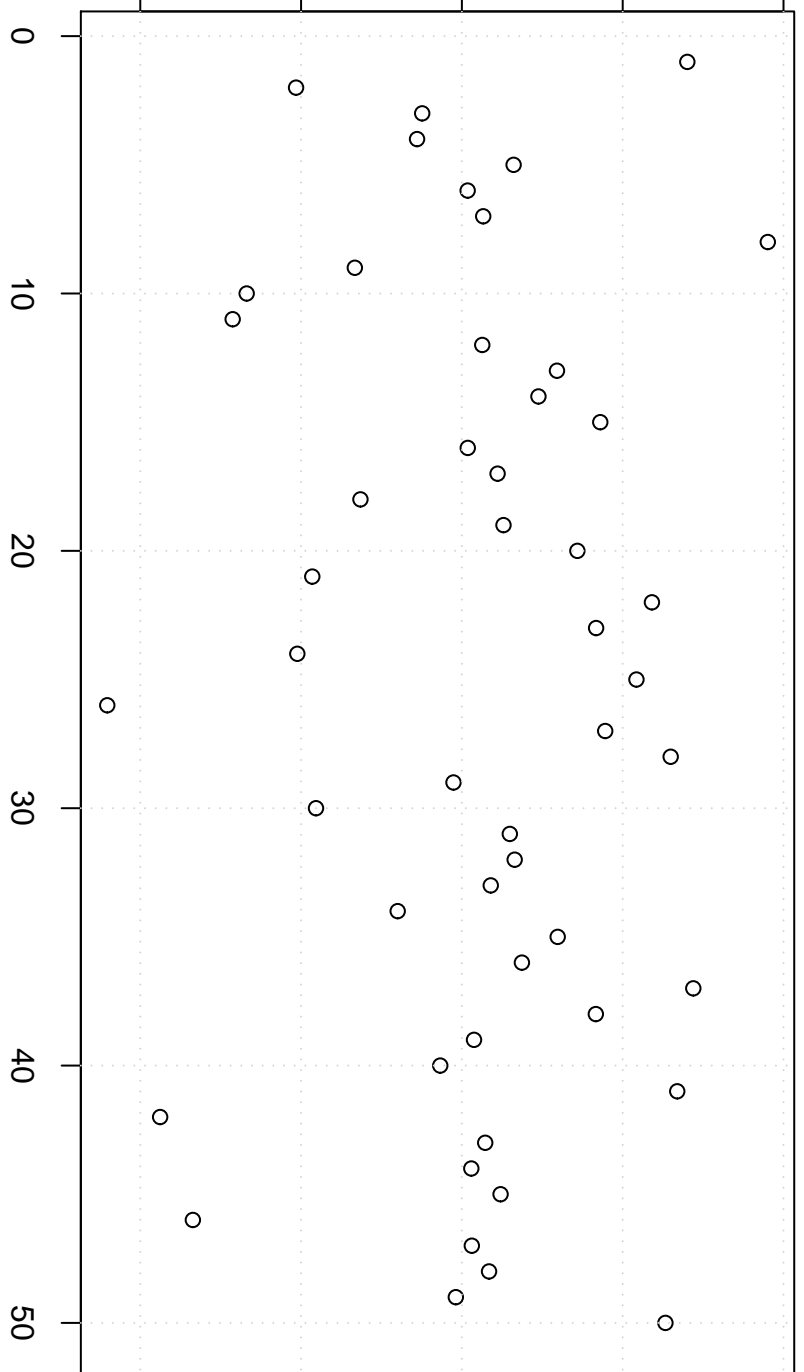

simulated values

38000 39000 40000 41000 42000

Index

Simulation of Mean