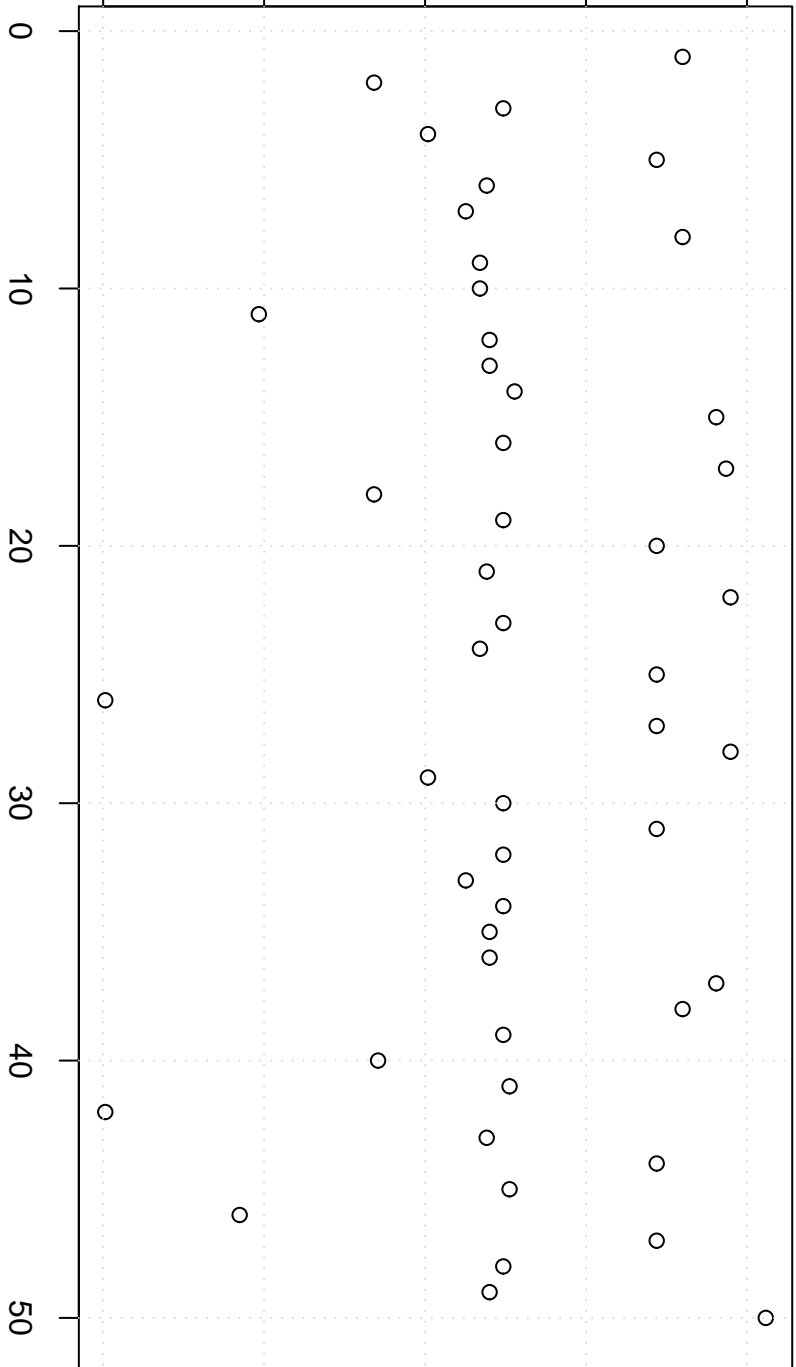

simulated values

37000 38000 39000 40000 41000

**Simulation of Median**