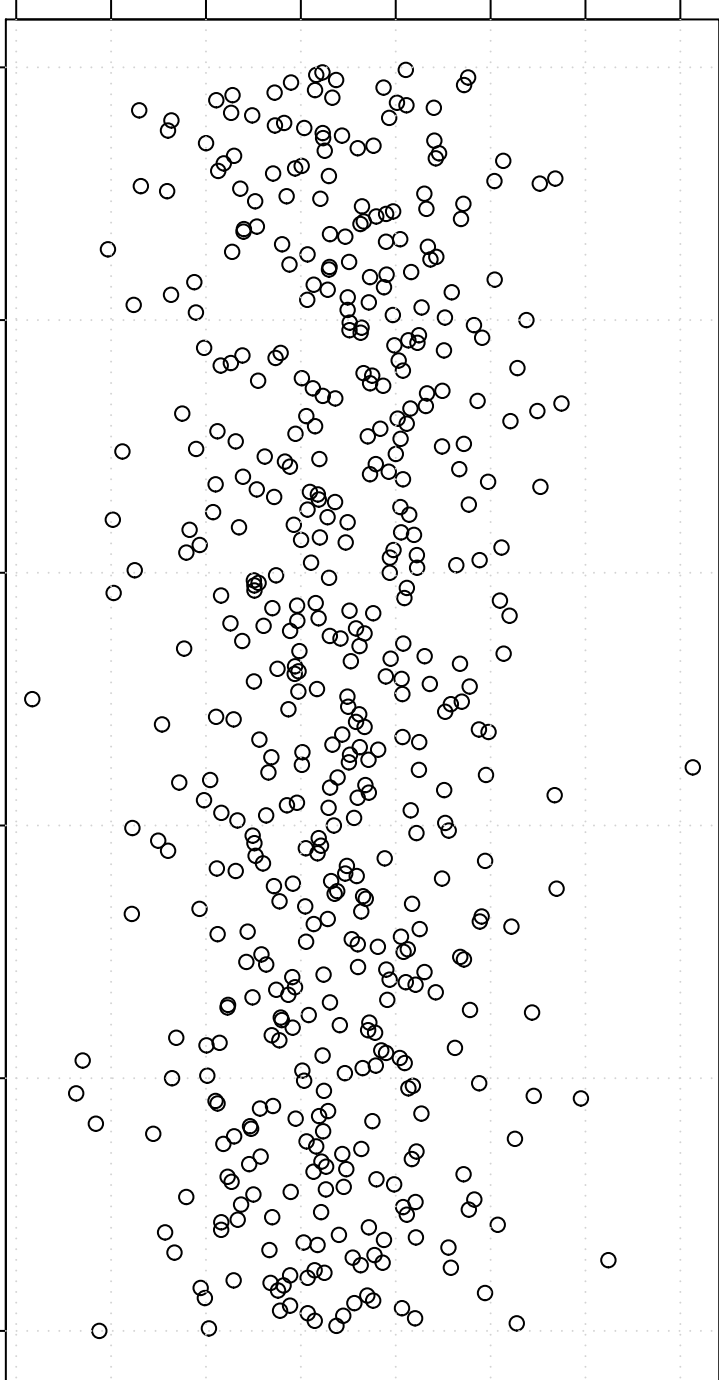

simulated values

23000 25000 27000 29000

0 100 200 300 400 500

Index

Simulation of Mean