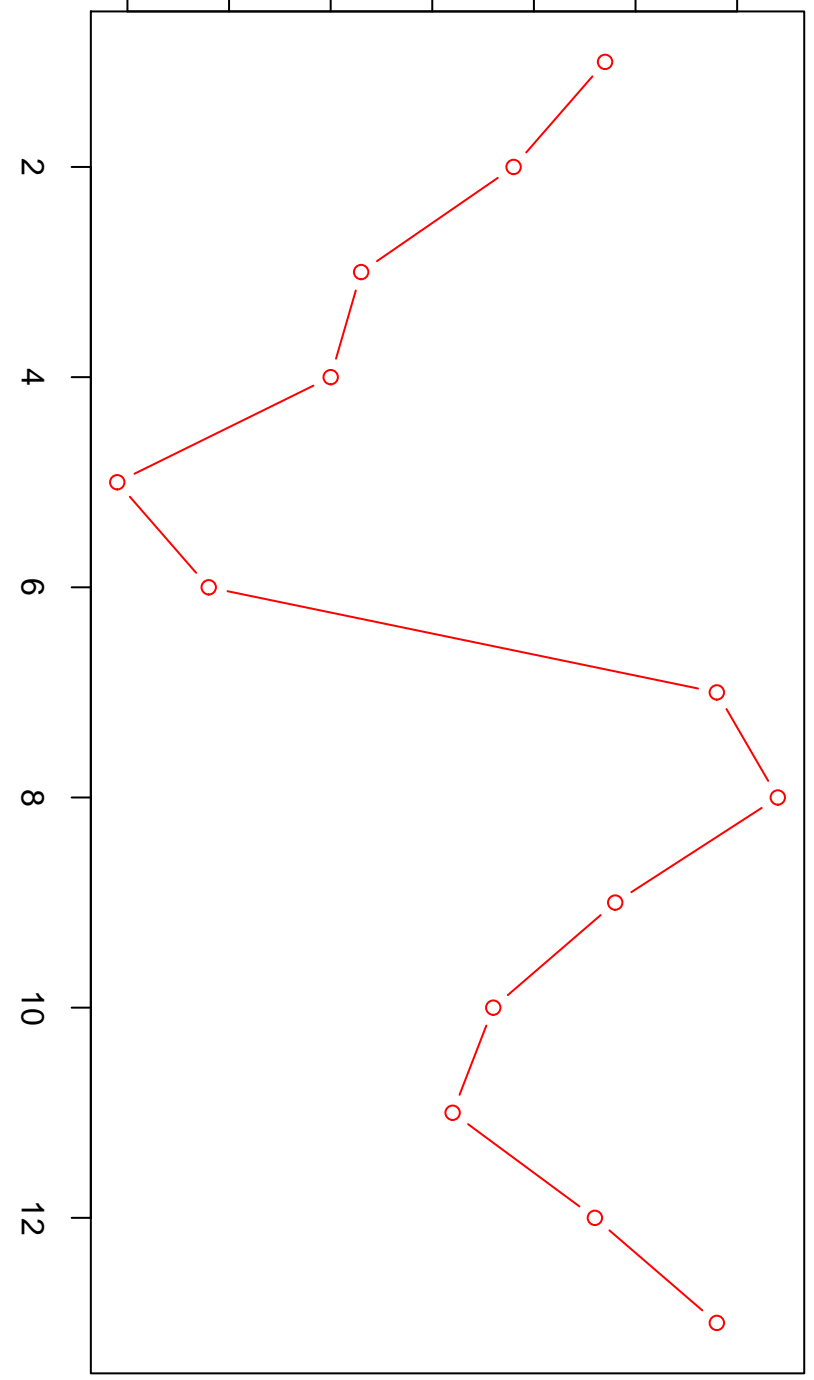

Aantal werklozen (x1000)

470 480 490 500 510 520 530

Tijd

Werkloosheid in België.