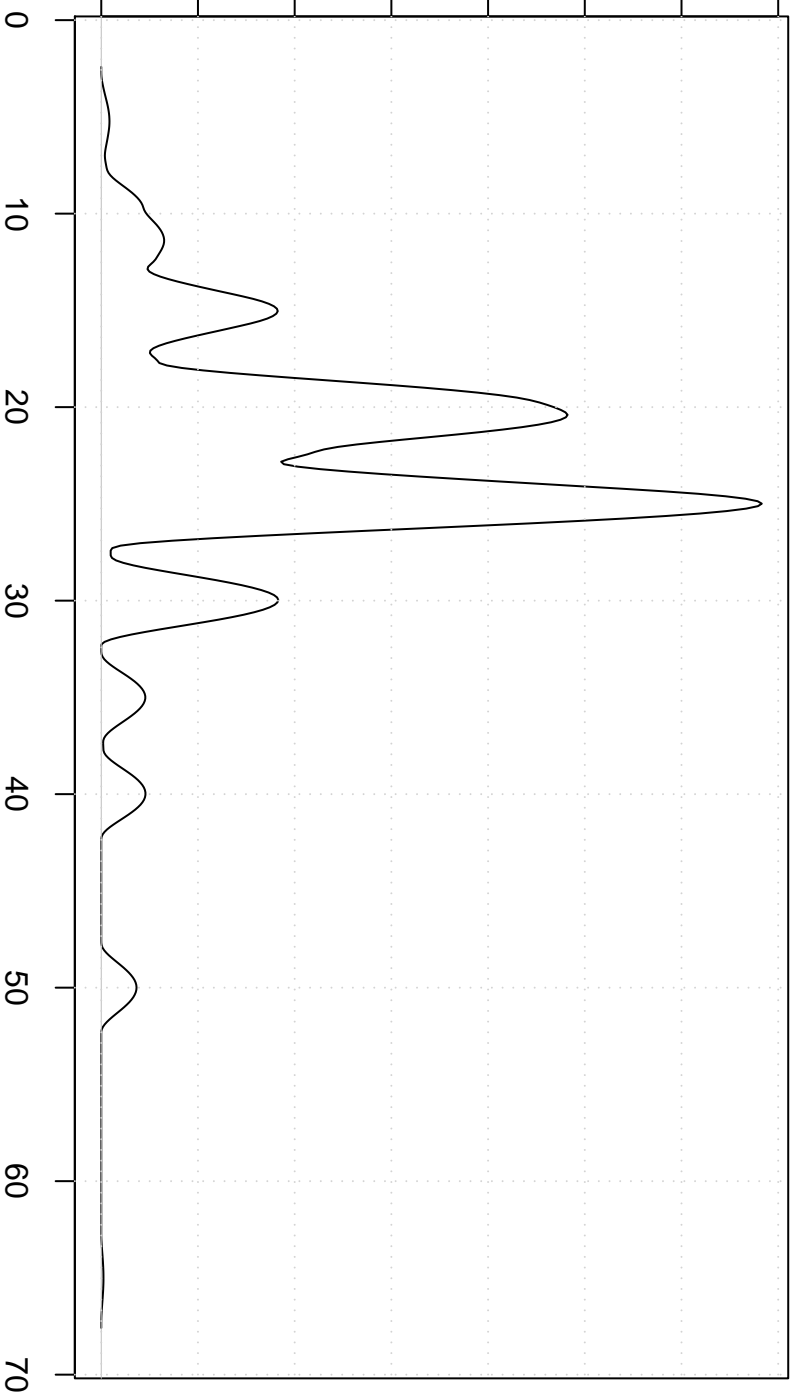

Density

0.00 0.02 0.04 0.06 0.08 0.10 0.12 0.14

Biveight Kernel

Maxprijs