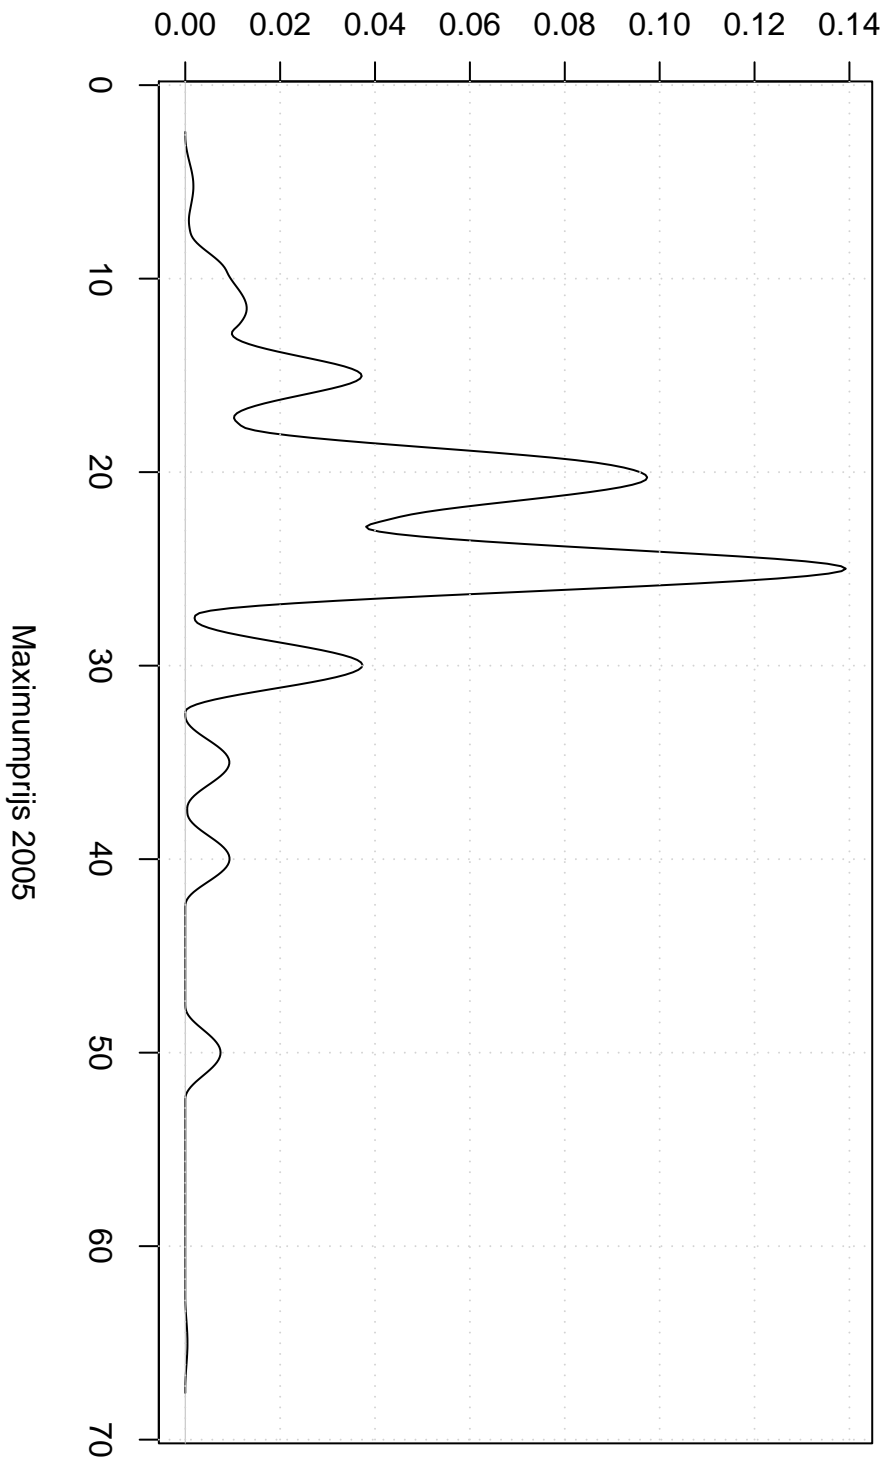

Dichtheid maximumprijs 2005

Cosine Kernel