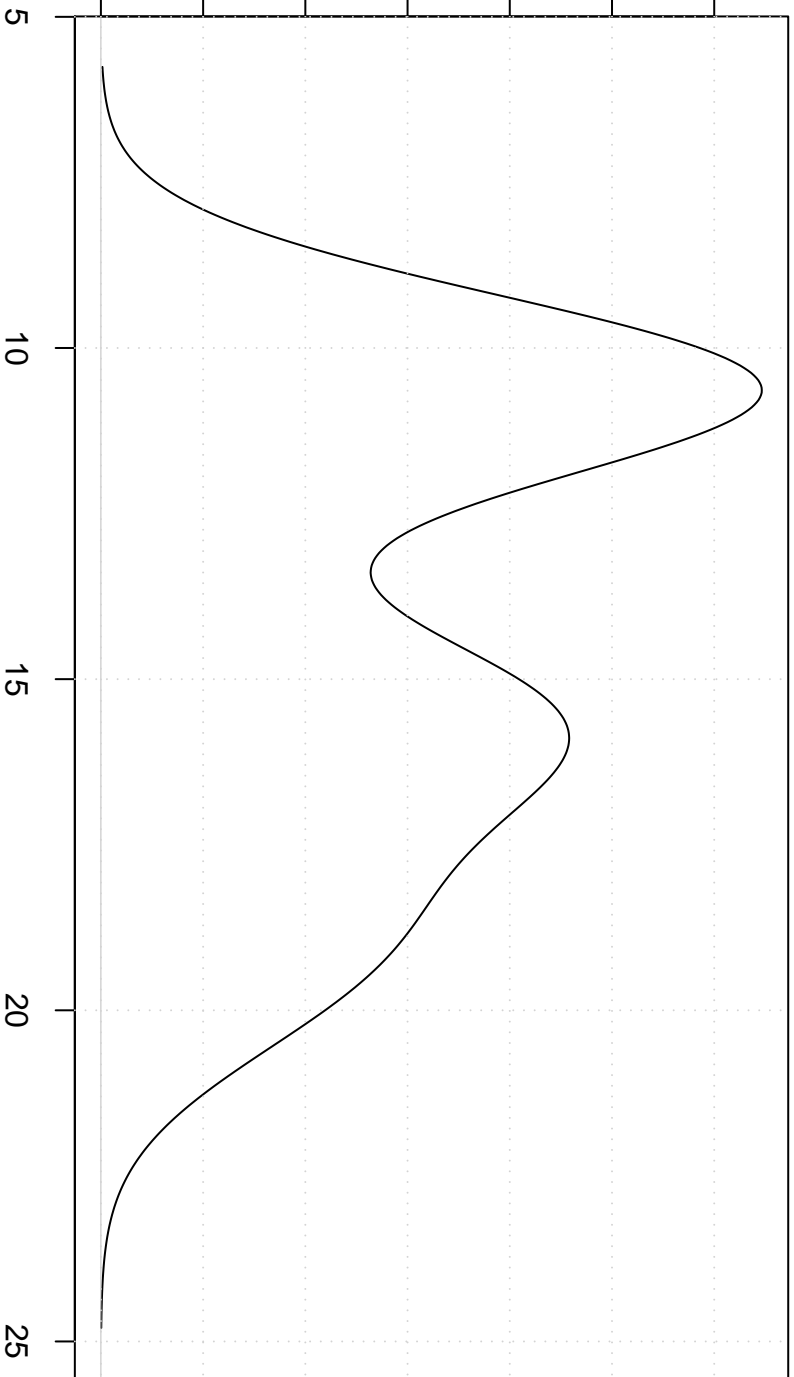

Density

0.00 0.02 0.04 0.06 0.08 0.10 0.12

Gaussian Kernel

Value