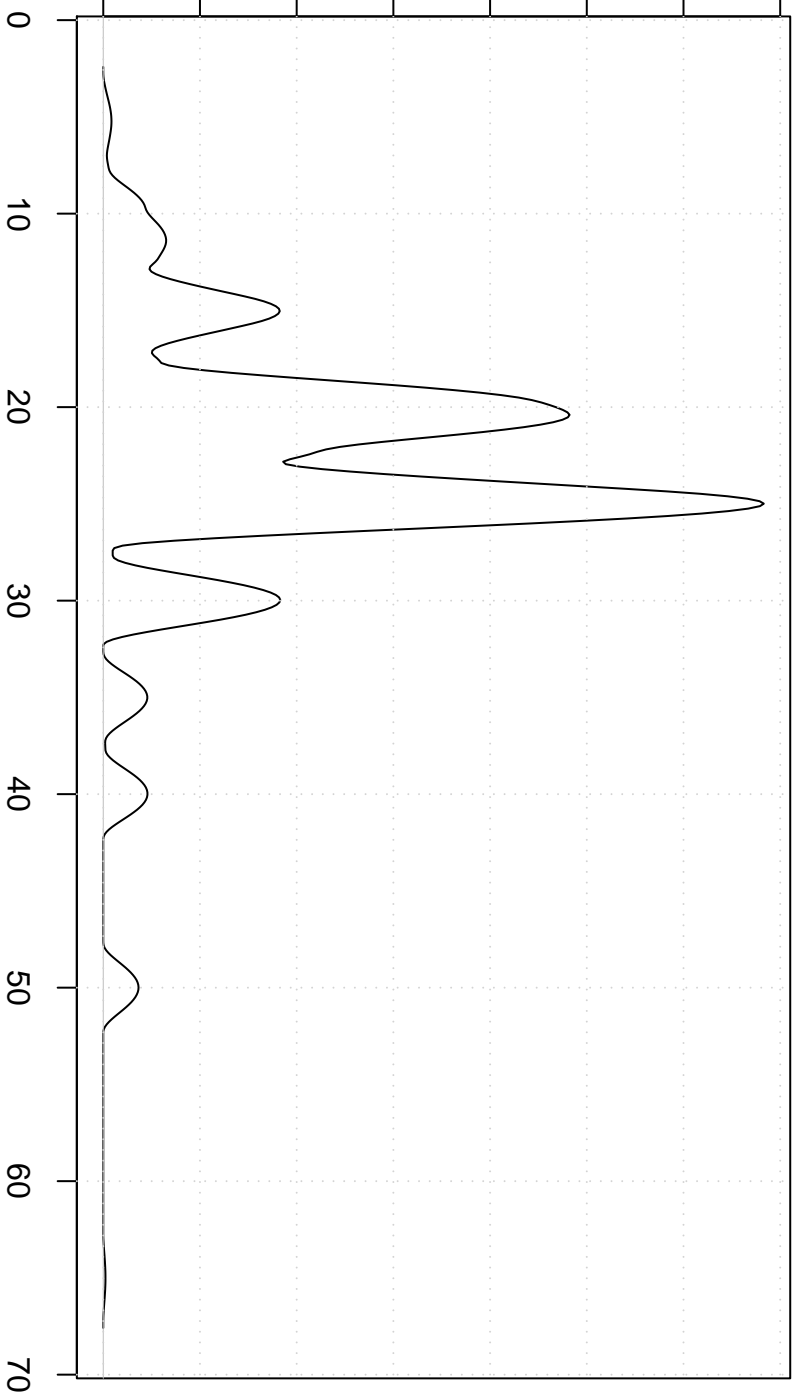

Respondenten

0.00 0.02 0.04 0.06 0.08 0.10 0.12 0.14

Biweight Kernel

Prijs in euro