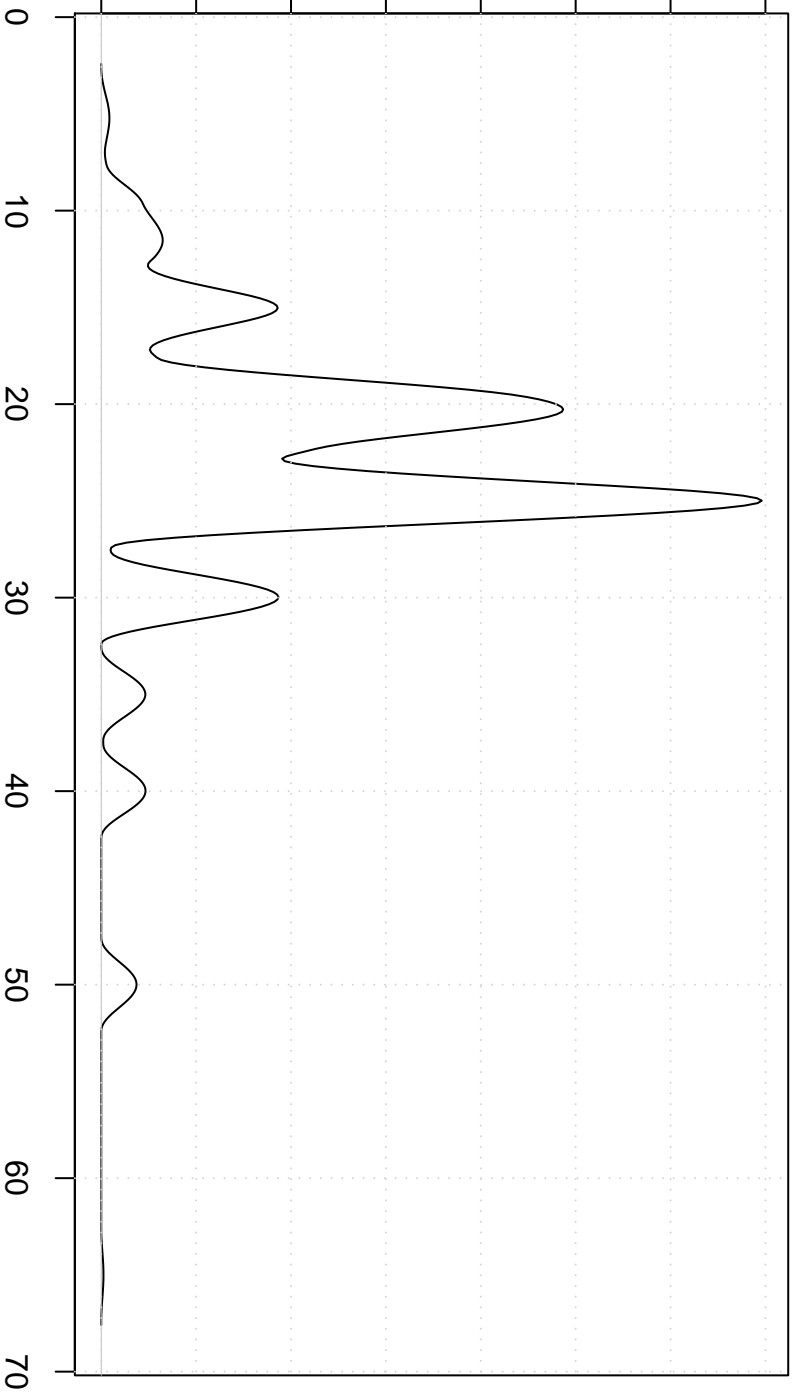

Density

0.00 0.02 0.04 0.06 0.08 0.10 0.12 0.14

Cosine Kernel

Value