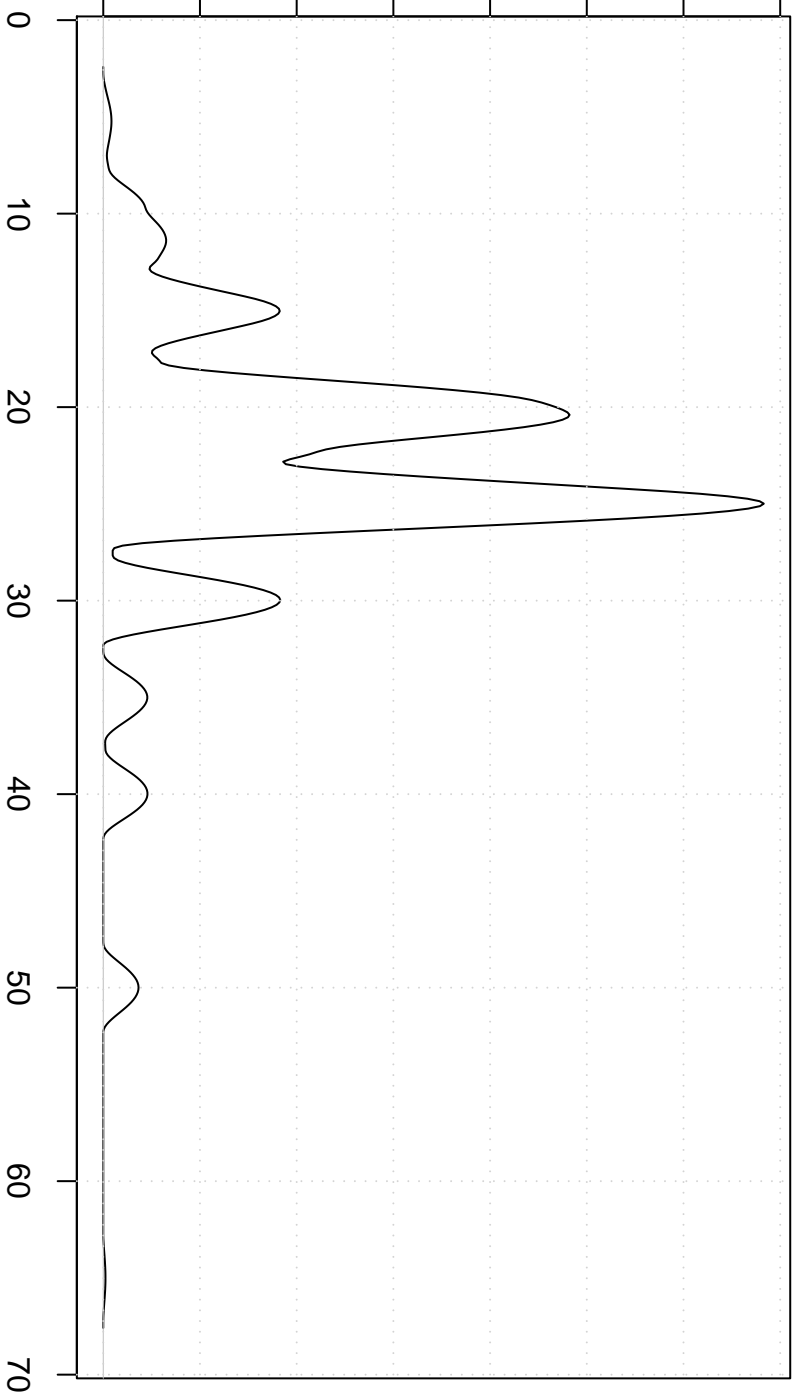

Aantal metingen

0.00 0.02 0.04 0.06 0.08 0.10 0.12 0.14

Biweight Kernel

Maximumprijs