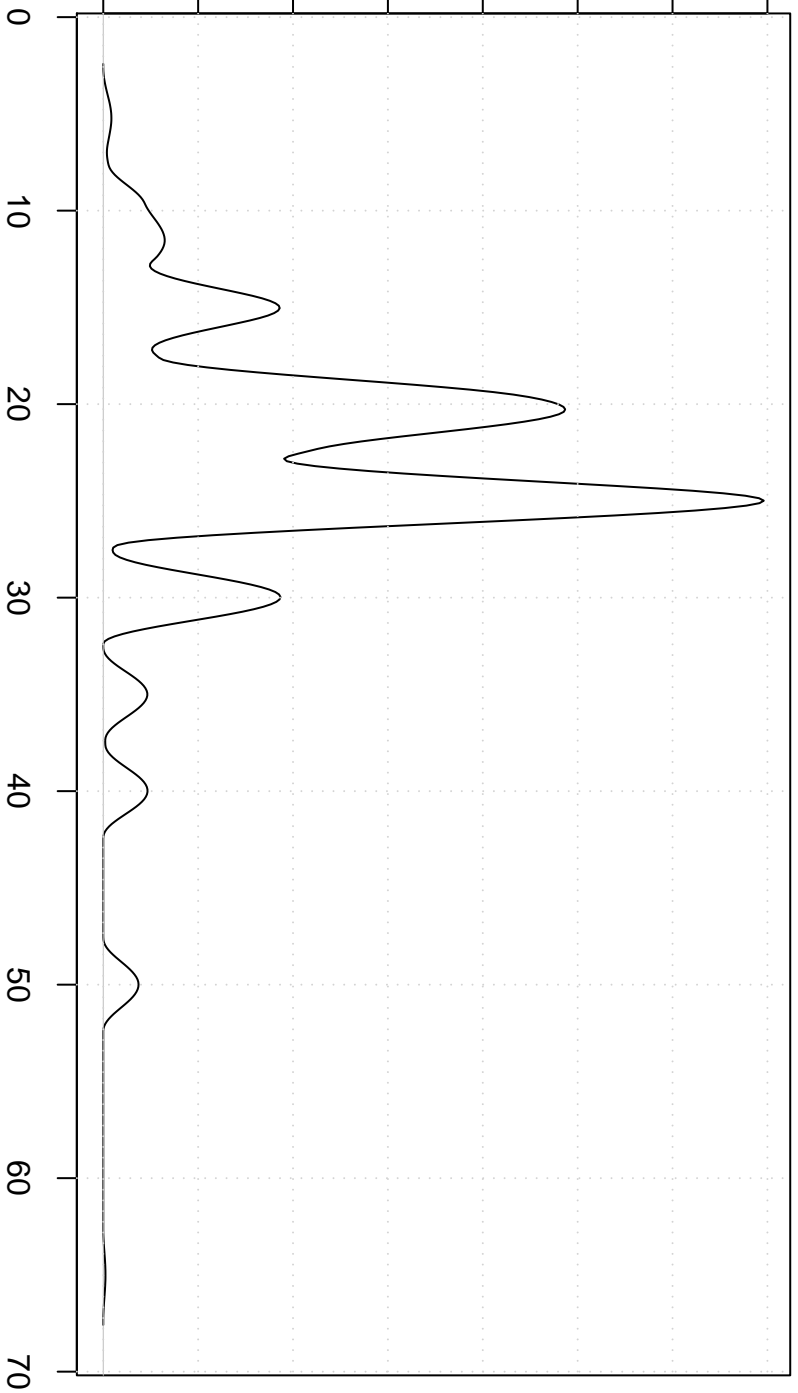

Aantal metingen

0.00 0.02 0.04 0.06 0.08 0.10 0.12 0.14

Cosine Kernel

Maximumprijs