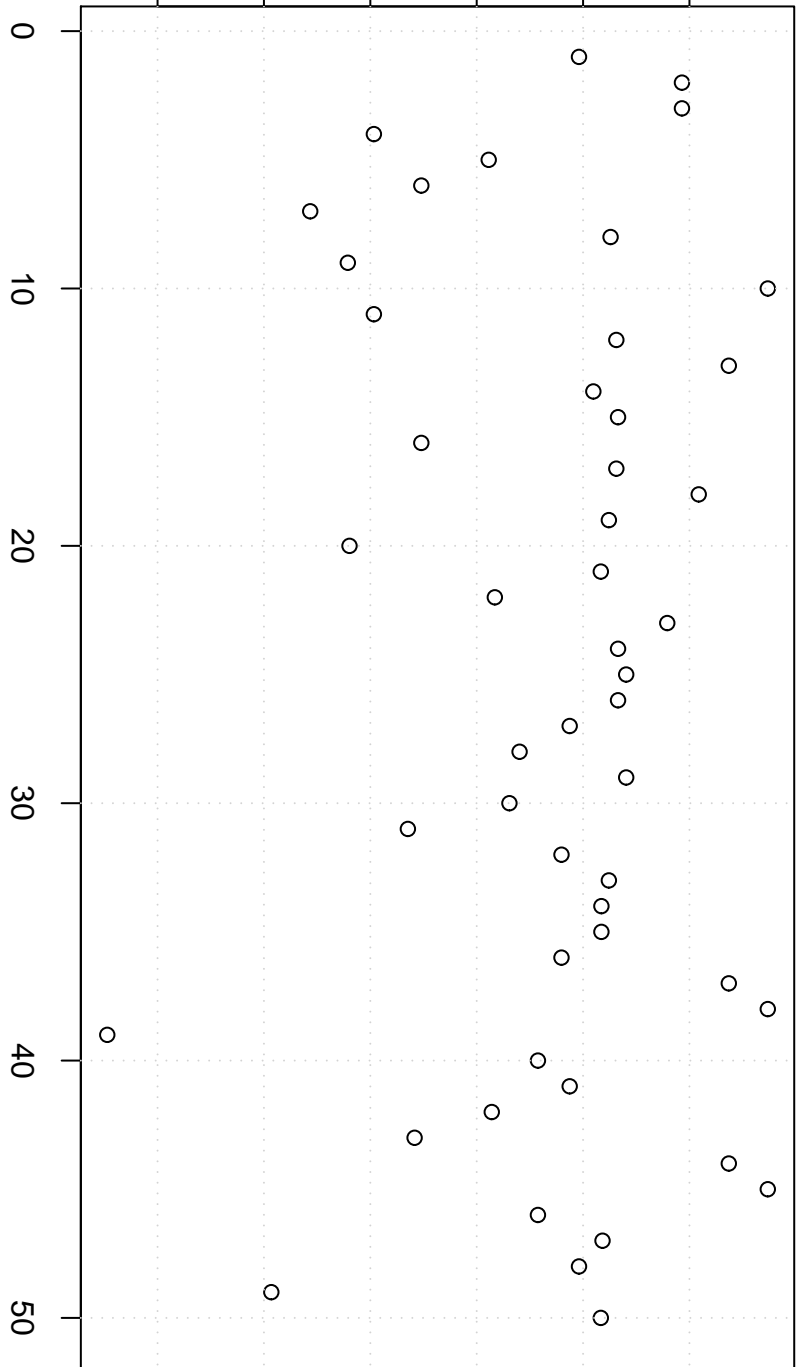

simulated values

260000

280000

300000

Index

**Simulation of Median**