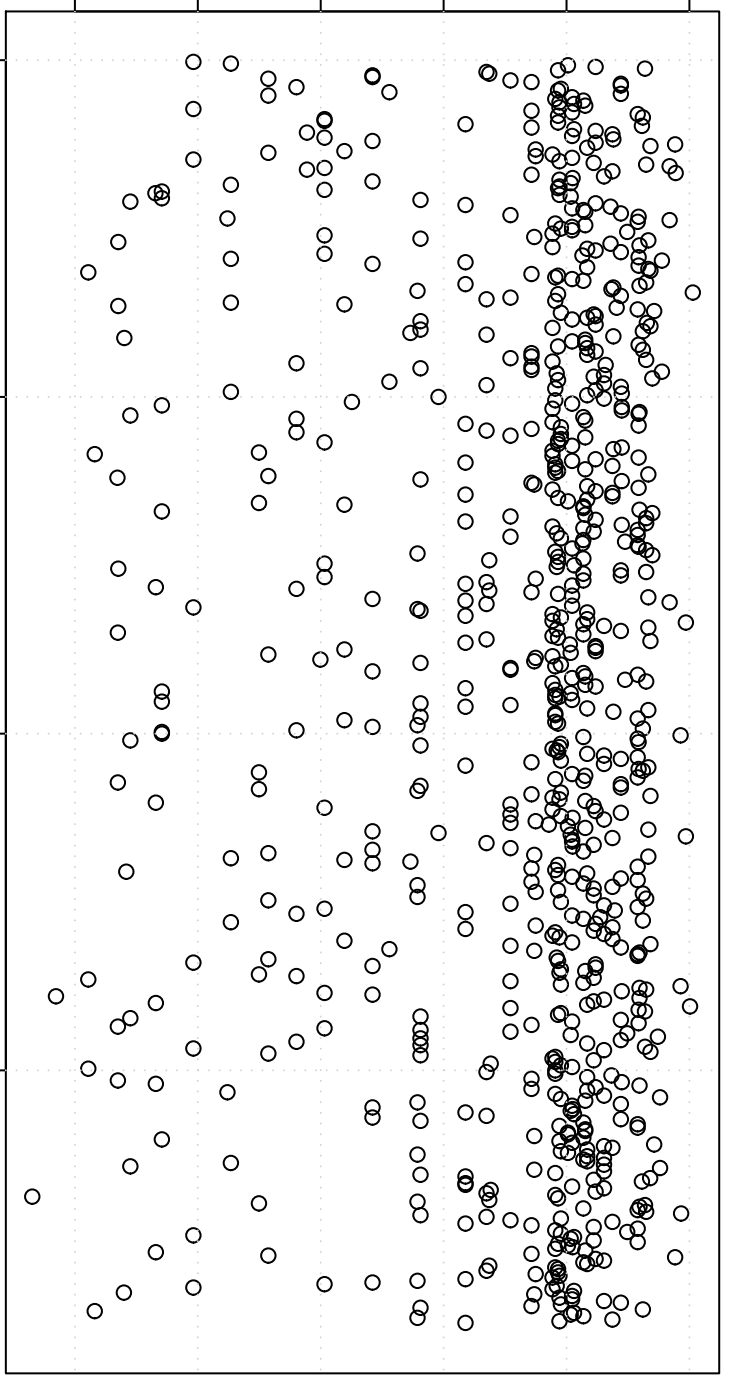

simulated values

11000 12000 13000 14000 15000 16000

0

200

400

600

Index

**Simulation of Median**