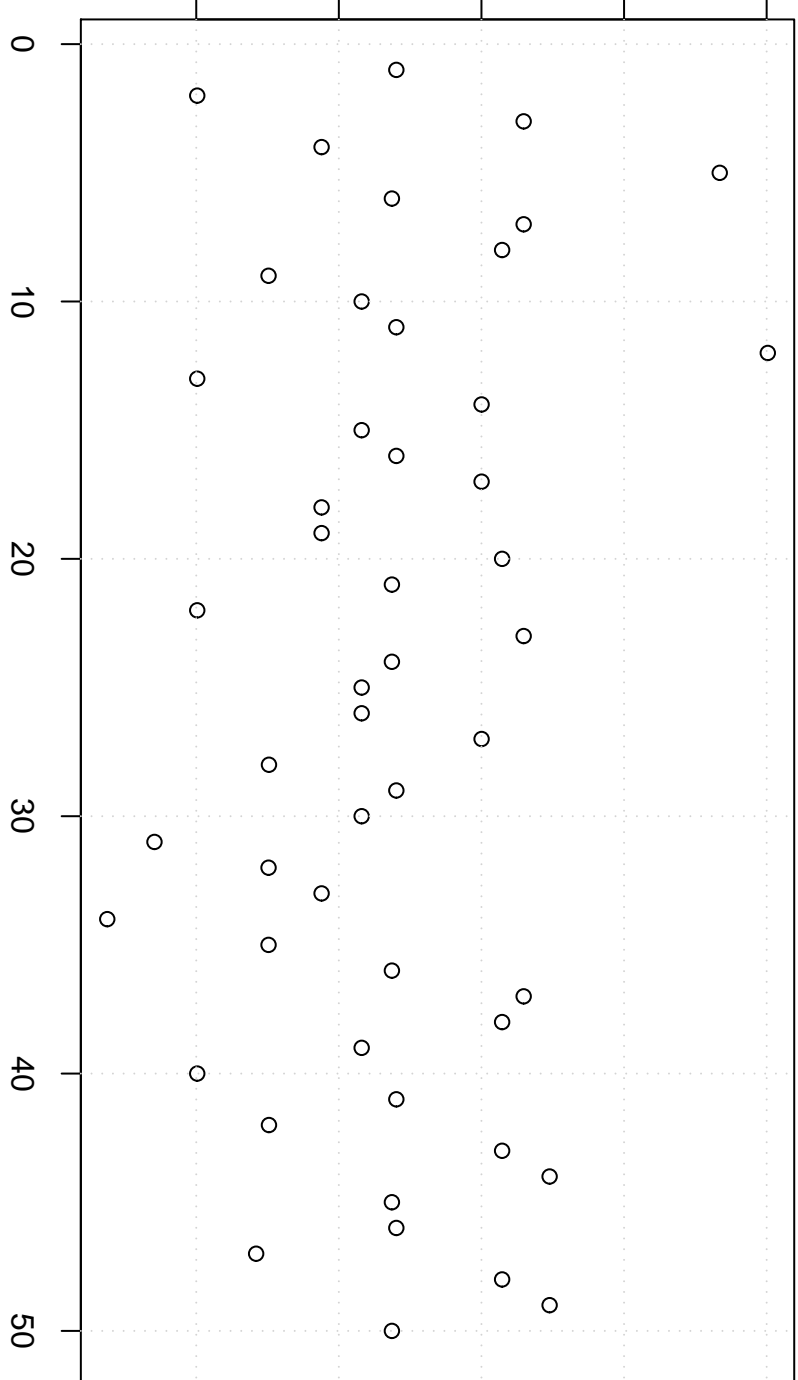

simulated values

267000 268000 269000 270000 271000

**Simulation of Median**

Index