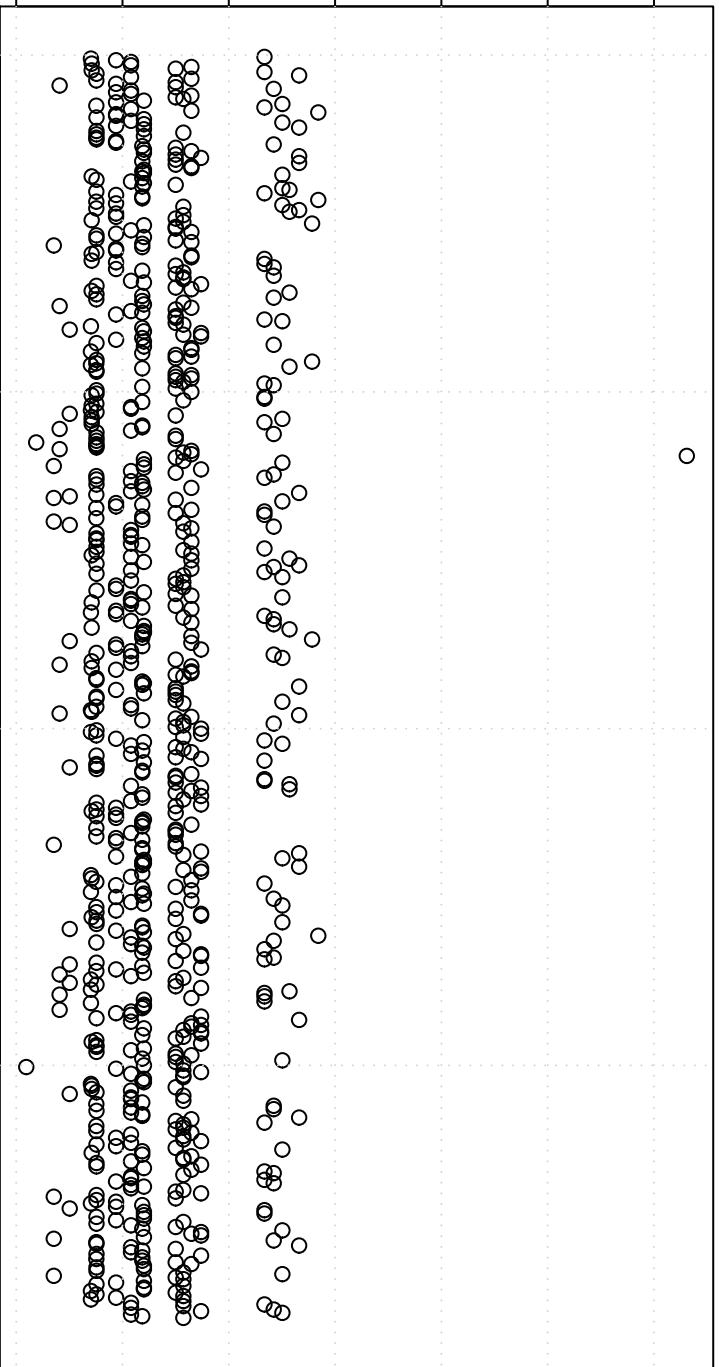

simulated values

266000 270000 274000 278000

0

200

400

600

Index

**Simulation of Median**