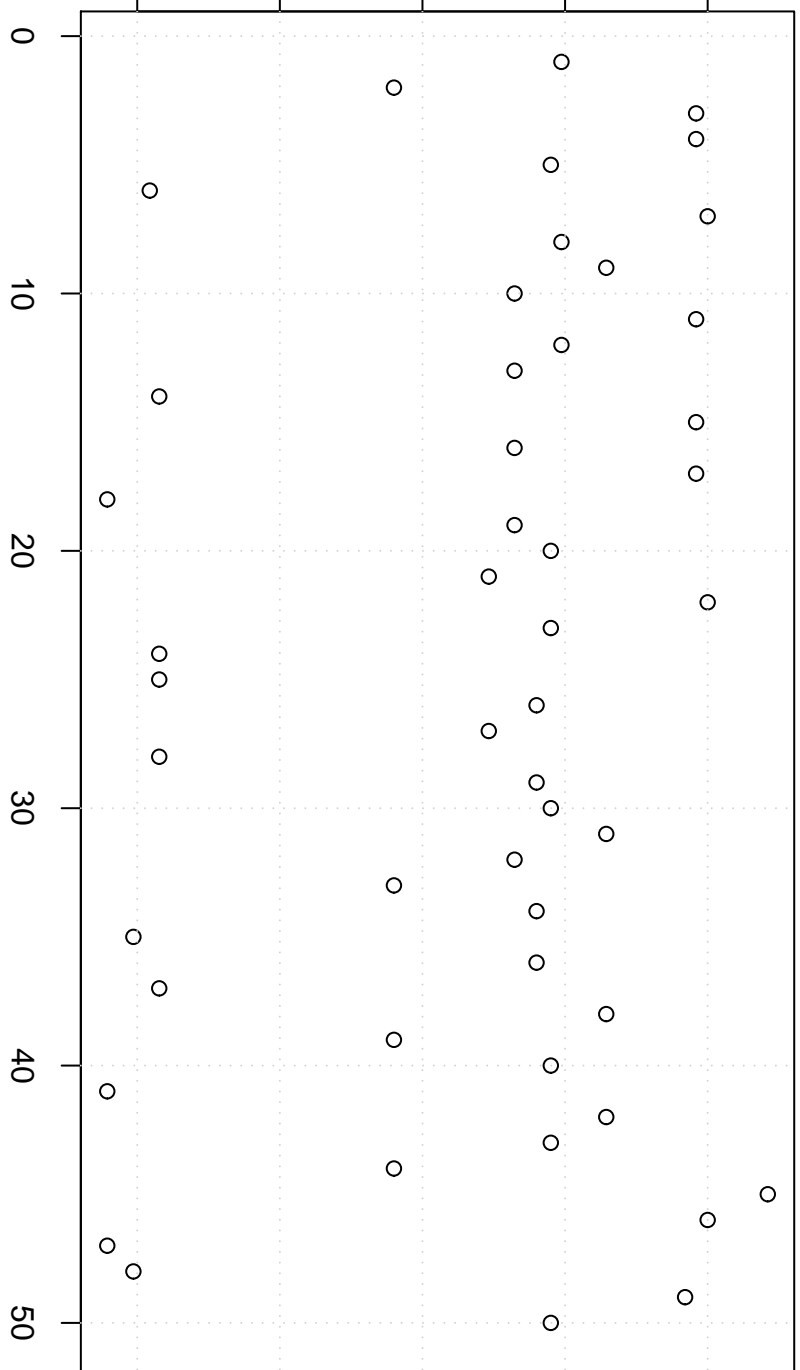

simulated values

740000 760000 780000 800000 820000

**Simulation of Median**