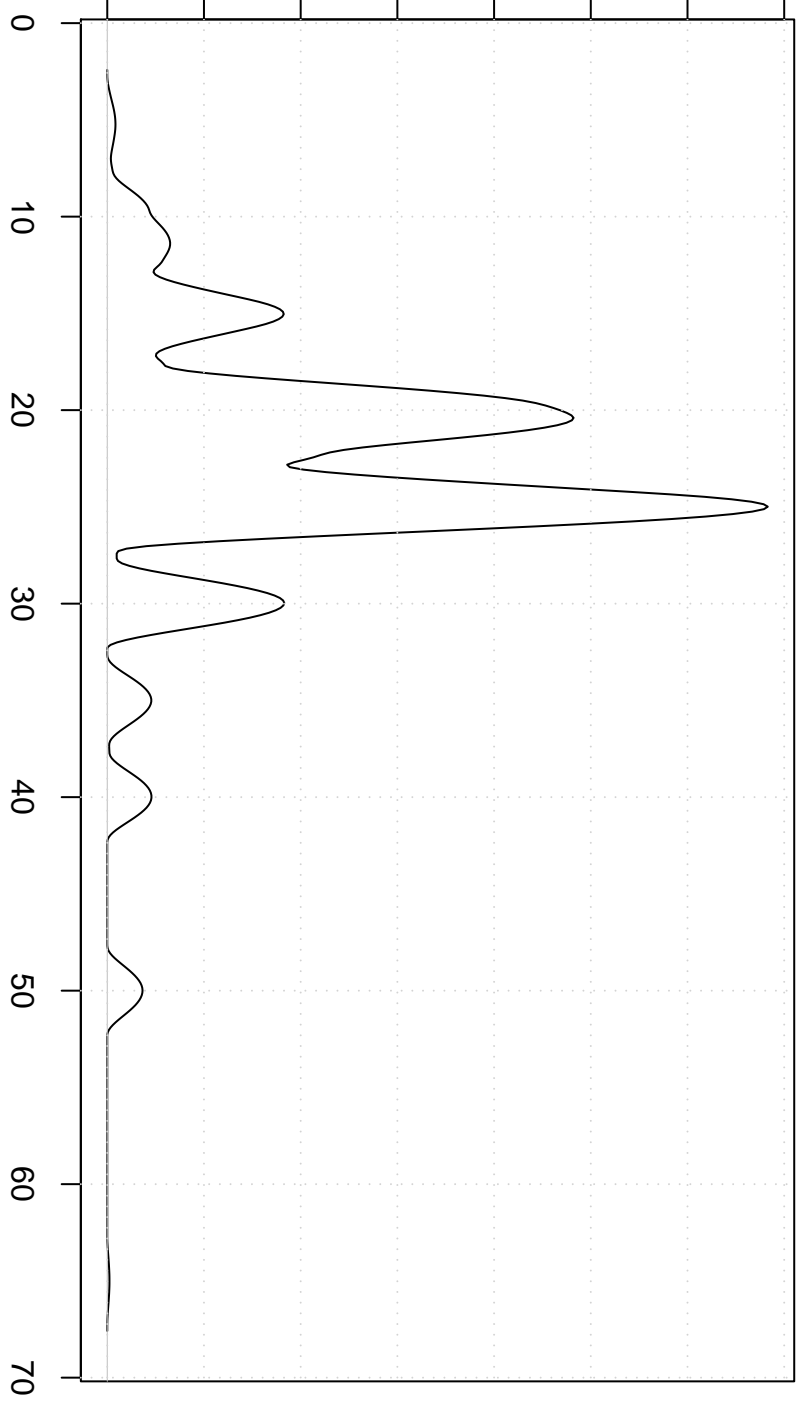

respondent

0.00 0.02 0.04 0.06 0.08 0.10 0.12 0.14

Prijis in euro

Biweight Kernel