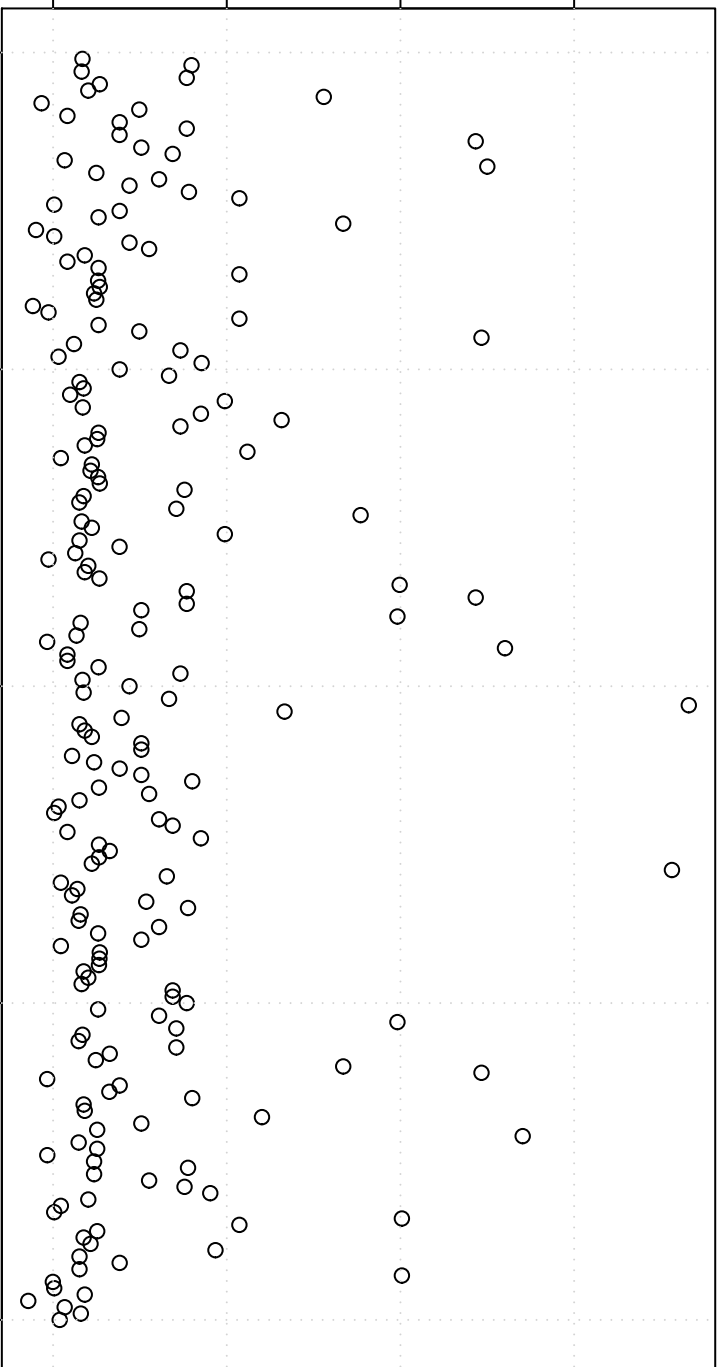

simulated values

270000 275000 280000 285000

0

50

100

150

200

Index

Simulation of Median