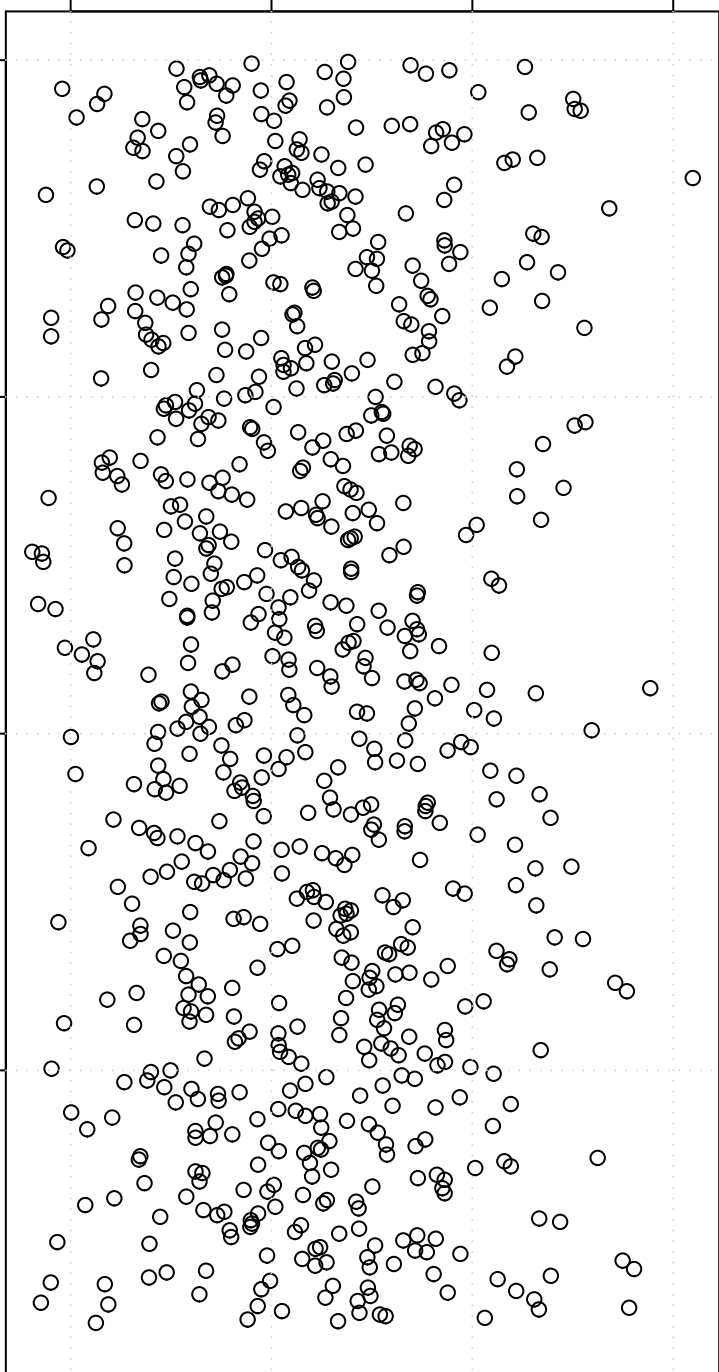

simulated values

270000 275000 280000 285000

0

200

400

600

Index

Simulation of Mean