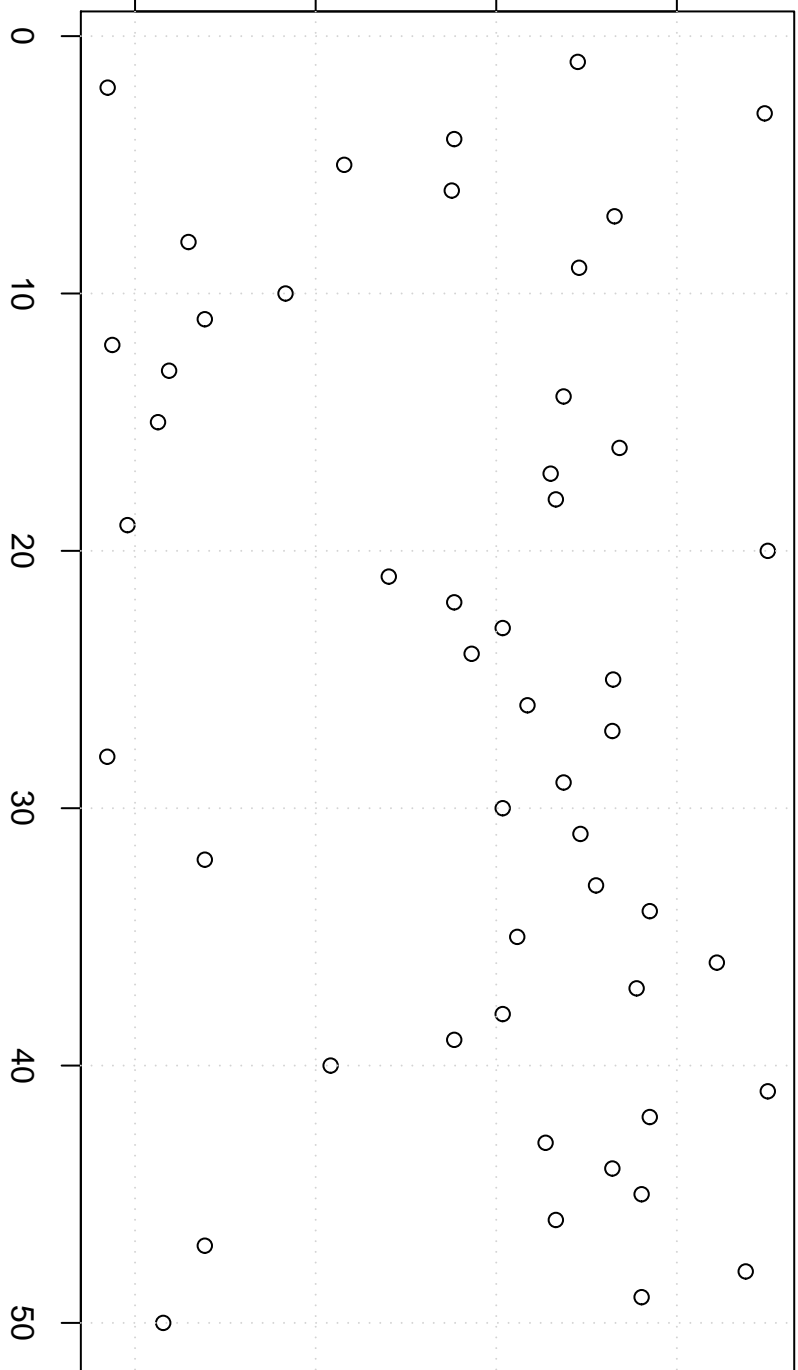

simulated values

520000 540000 560000 580000

**Simulation of Median**

Index